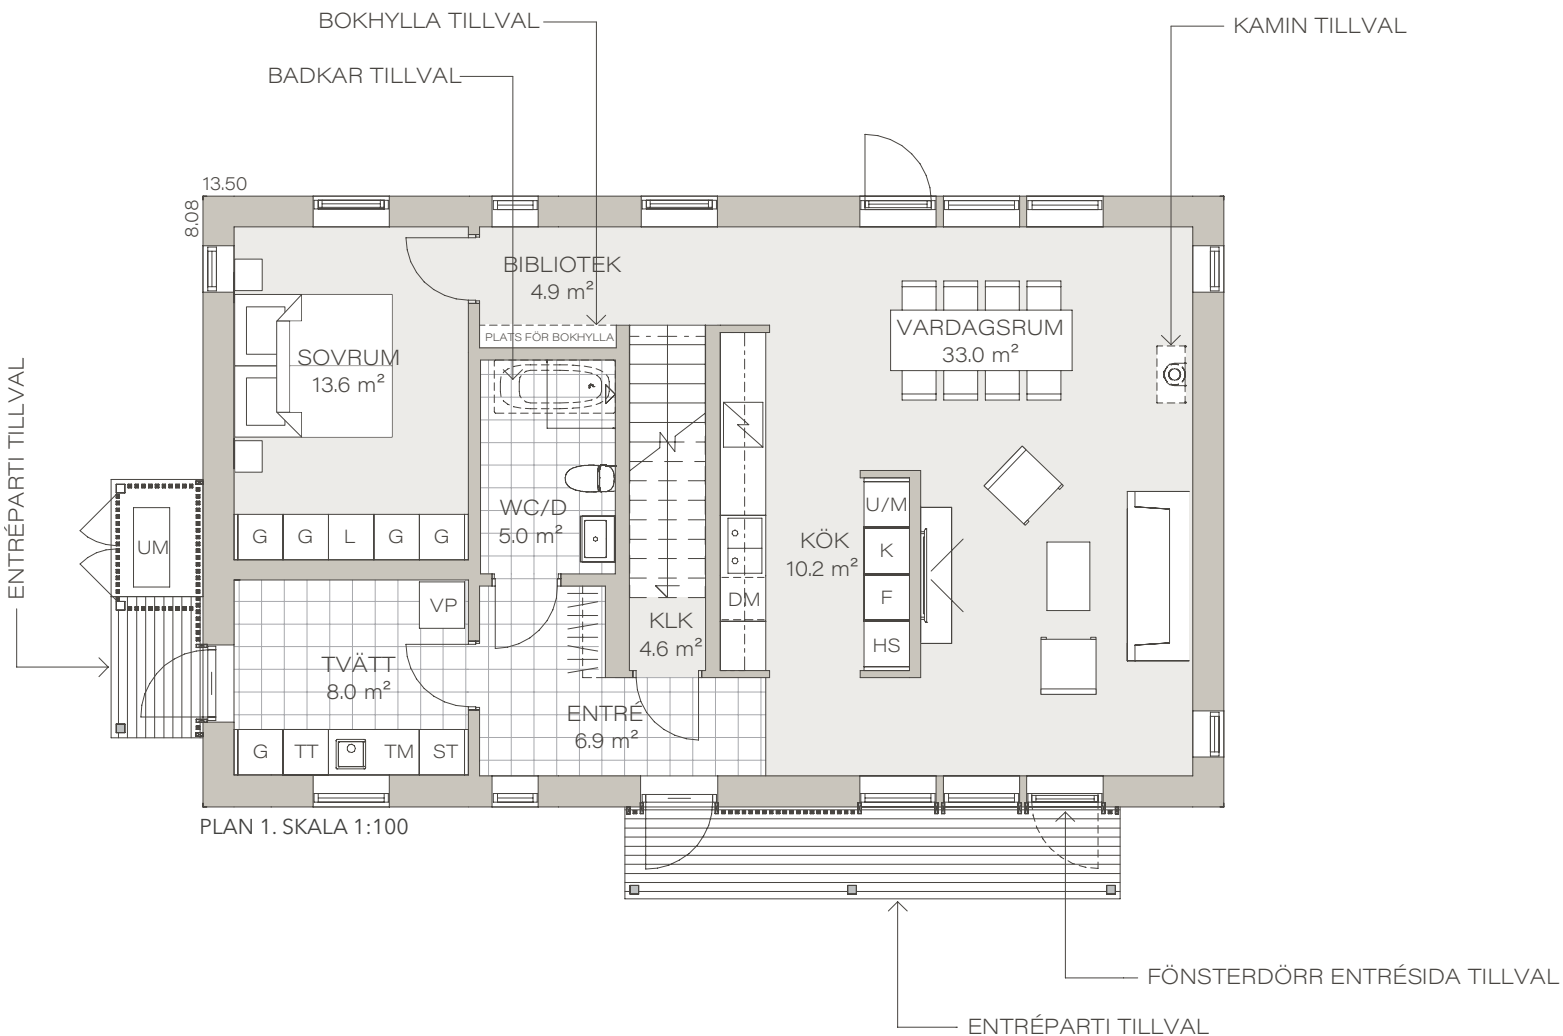

LÅT DIG INSPIRERAS AV:

Atmosfär 184

Atmosfärkollektionens största hus har fem sovrum och plats för den stora familjen. Generös takhöjd och ljusinsläpp från flera håll i varje rum ger en känsla av rymd. Husets funktioner är noga genomtänkta så att du inte behöver sakna något.

TYP:	2-PLAN
INVÄNDIG YTA:	184 m²
PLAN 1:	92 m²
PLAN 2:	92 m²
ANTAL RUM:	7
VARAV SOVRUM:	5

Planlösning

Planlösning

PLAN 2. SKALA 1:100