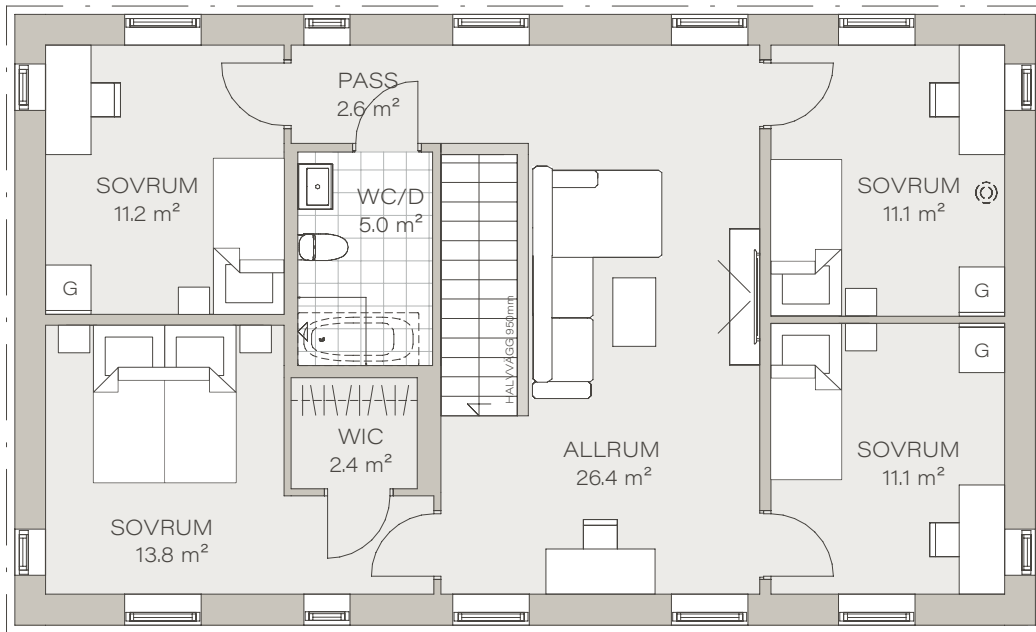

LÅT DIG INSPIRERAS AV:

Atmosfär 184

Atmosfärkollektionens största hus har fem sovrum och plats för den stora familjen. Generös takhöjd och ljusinsläpp från flera håll i varje rum ger en känsla av rymd. Husets funktioner är noga genomtänkta så att du inte behöver sakna något.

TYP:	2-PLAN
INVÄNDIG YTA:	184 m²
PLAN 1:	92 m²
PLAN 2:	92 m²
ANTAL RUM:	7
VARAV SOVRUM:	5

Planlösning

Planlösning

PLAN 2. SKALA 1:100