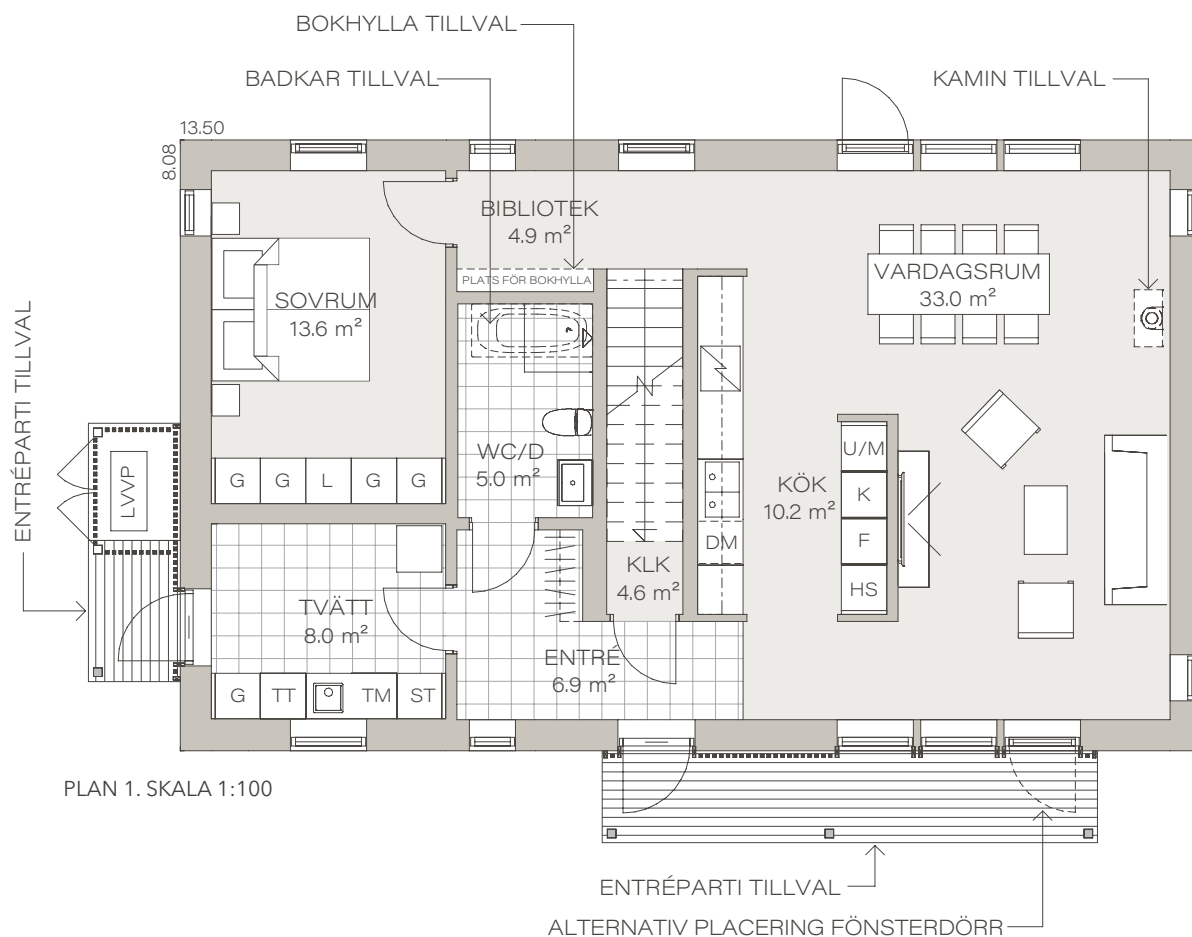

LÅT DIG INSPIRERAS AV:

Atmosfär 184

Atmosfärkollektionens största hus har fem sovrum och plats för den stora familjen. Generös takhöjd och ljusinsläpp från flera håll i varje rum ger en känsla av rymd. Husets funktioner är noga genomtänkta så att du inte behöver sakna något.

TYP:	2-PLAN
INVÄNDIG YTA:	184 m²
PLAN 1:	92 m²
PLAN 2:	92 m²
ANTAL RUM:	7
VARAV SOVRUM:	5

Planlösning

Planlösning

PLAN 2. SKALA 1:100