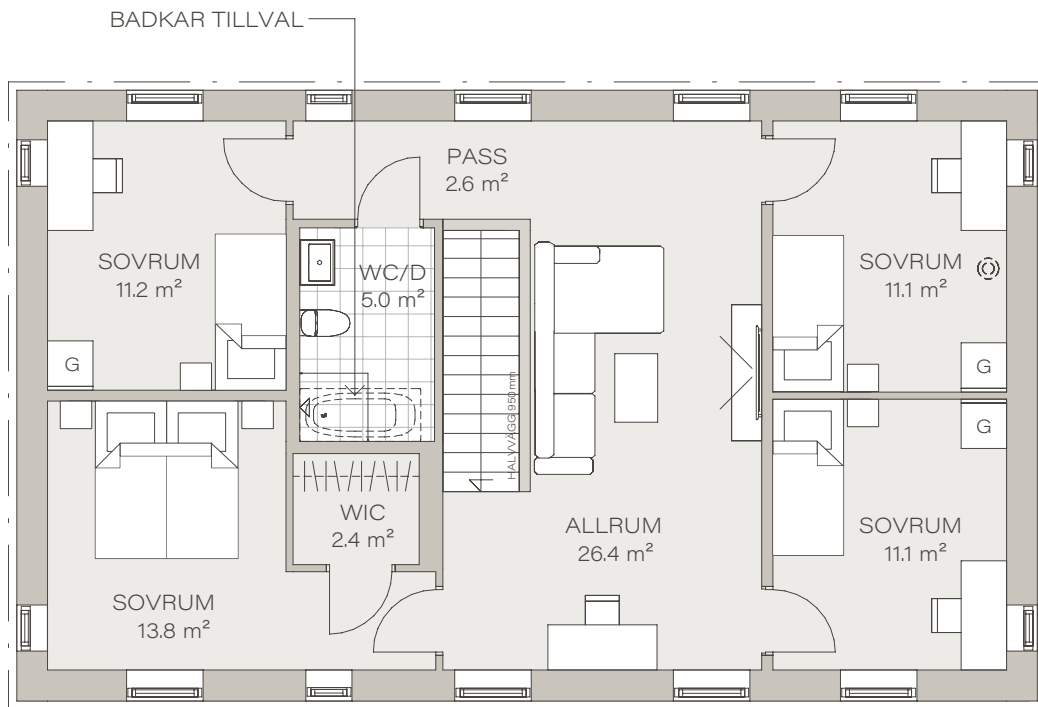

LÅT DIG INSPIRERAS AV:

Atmosfär 184

Atmosfärkollektionens största hus har fem sovrum och plats för den stora familjen. Generös takhöjd och ljusinsläpp från flera håll i varje rum ger en känsla av rymd. Husets funktioner är noga genomtänkta så att du inte behöver sakna något.

TYP:	2-PLAN
INVÄNDIG YTA:	184 m²
PLAN 1:	92 m²
PLAN 2:	92 m²
ANTAL RUM:	7
VARAV SOVRUM:	5

Planlösning

Planlösning

PLAN 2. SKALA 1:100