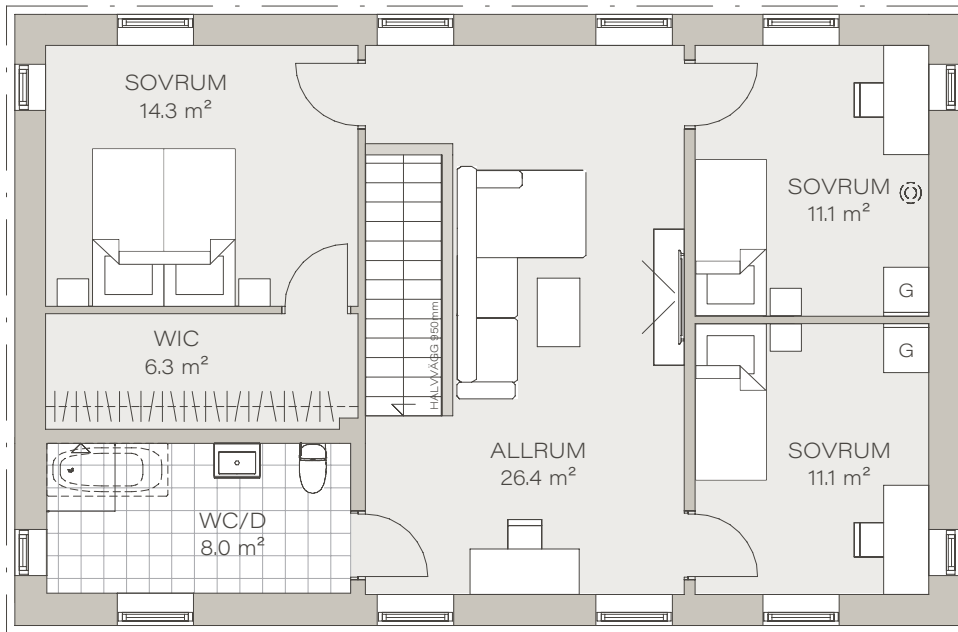

TYP:	<b>2-PLAN</b>
INVÄNDIG YTA:	<b>169,6 m<sup>2</sup></b>
PLAN 1:	<b>84,8 m<sup>2</sup></b>
PLAN 2:	<b>84,8 m<sup>2</sup></b>
ANTAL RUM:	<b>6</b>
VARAV SOVRUM:	<b>4</b>

# Planlösning

PLAN 2. SKALA 1:100