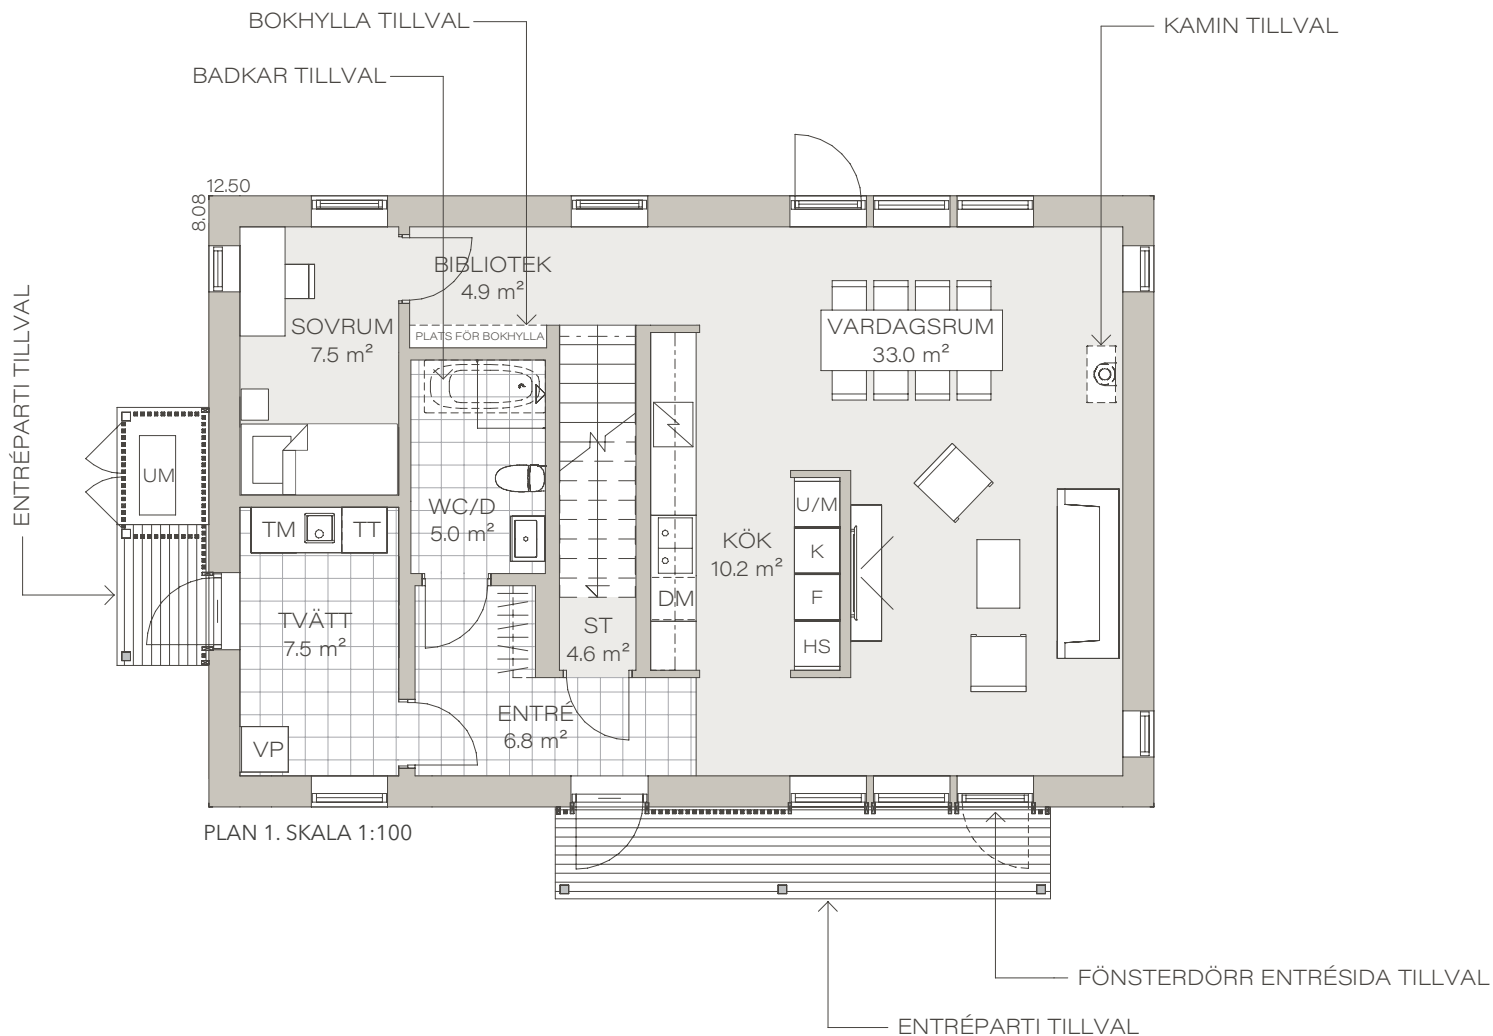

## Atmosfär 170

Här finns utrymme för den större familjen och för livet att bre ut sig ordentligt. Ett stort allrum är husets hjärta som bara väntar på att fyllas med lek och samvaro. Den semiöppna planlösningen och generösa takhöjden skapar rymd och luftighet

TYP:	<b>2-PLAN</b>
INVÄNDIG YTA:	<b>169,6 m<sup>2</sup></b>
PLAN 1:	<b>84,8 m<sup>2</sup></b>
PLAN 2:	<b>84,8 m<sup>2</sup></b>
ANTAL RUM:	<b>6</b>
VARAV SOVRUM:	<b>4</b>

# Planlösning

PLAN 2. SKALA 1:100