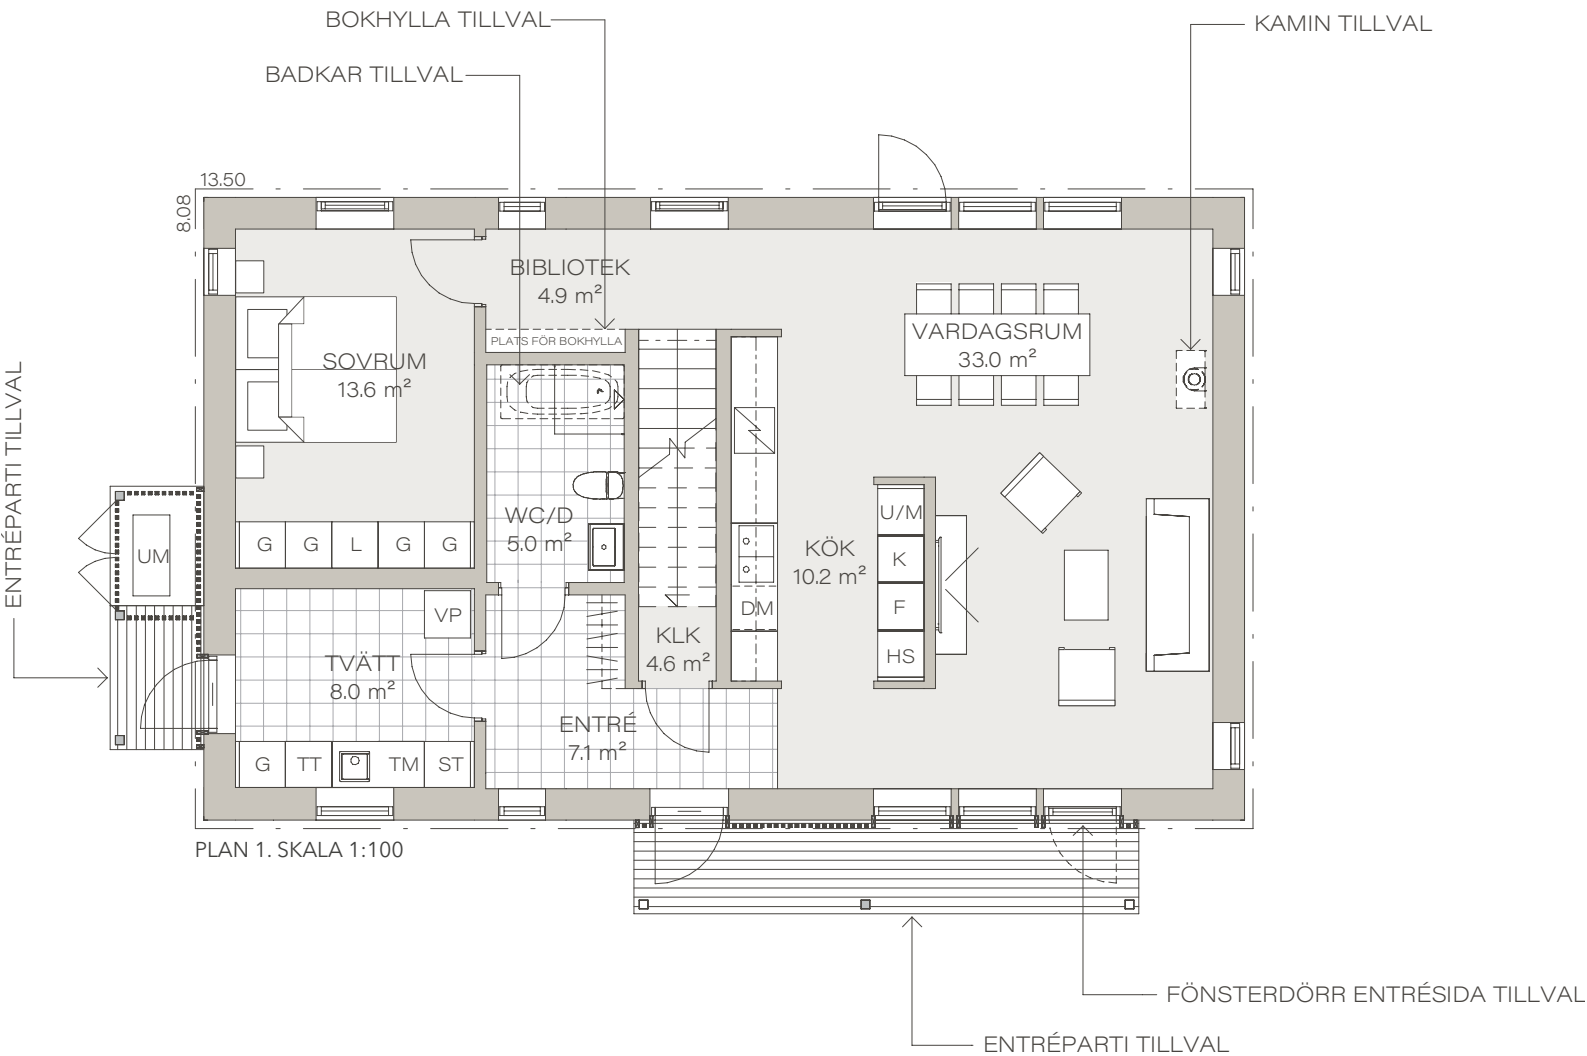

Planlösning