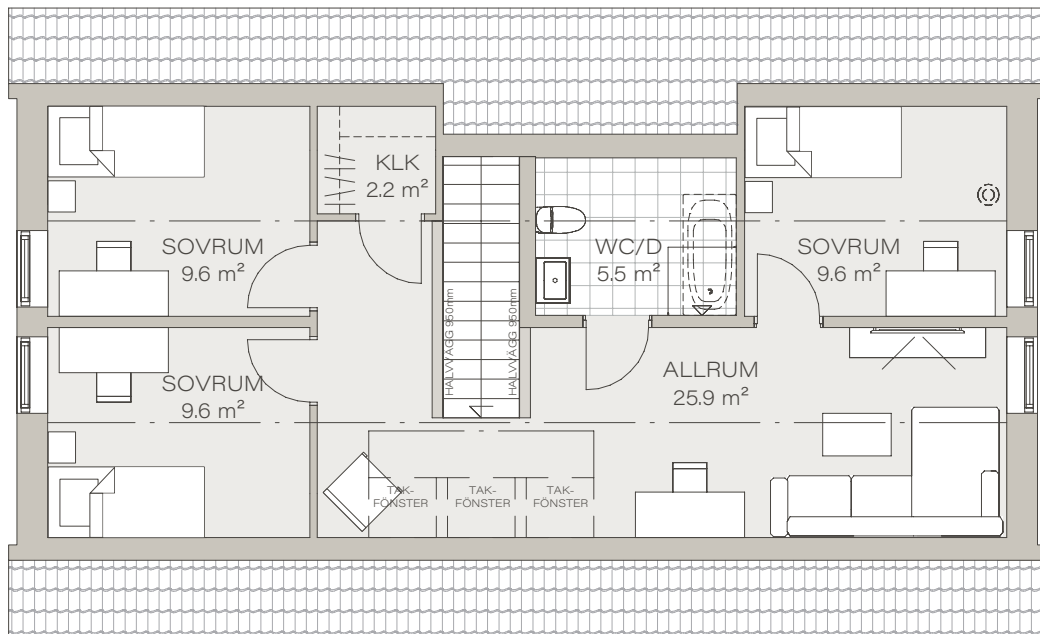

## Atmosfär 156

**Atmosfär 156** är ett stilfullt 1,5-planshus med mycket rymd och ljusinsläpp från flera håll i alla rum. Huset är skapat utifrån vad vardagen kräver med stor flexibilitet och mycket förvaring. Här behöver du inte sakna någonting.

TYP:	<b>1,5-PLAN</b>
INVÄNDIG YTA:	<b>156,2 m<sup>2</sup></b>
PLAN 1:	<b>92 m<sup>2</sup></b>
PLAN 2:	<b>64,2 m<sup>2</sup></b>
ANTAL RUM:	<b>6</b>
VARAV SOVRUM:	<b>4</b>

# Planlösning

PLAN 2. SKALA 1:100