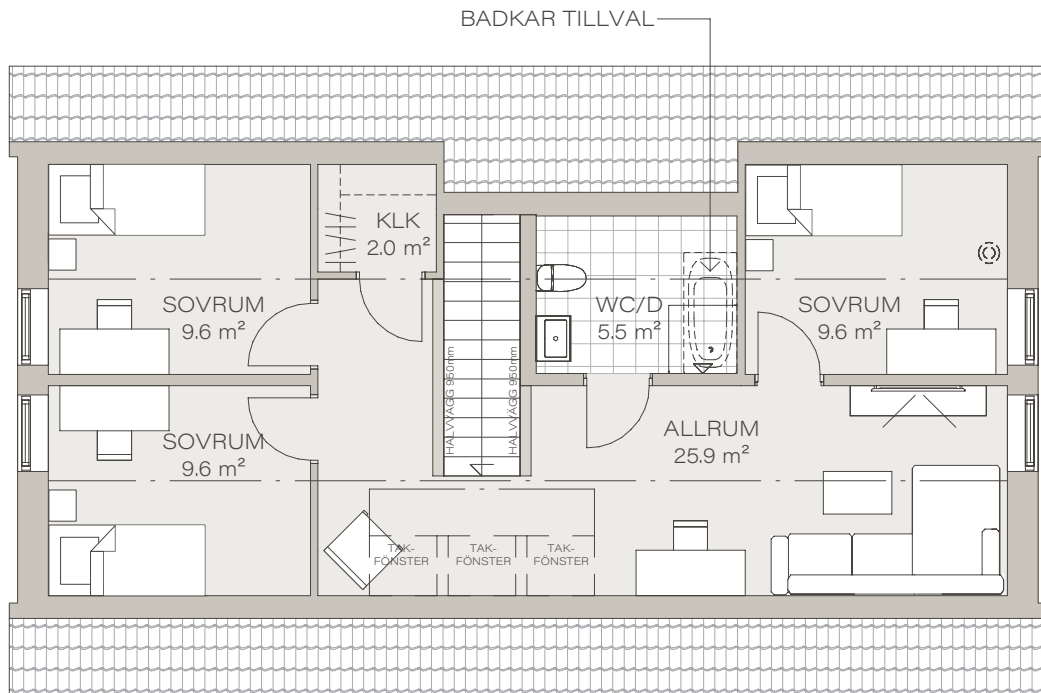

LÅT DIG INSPIRERAS AV:

Atmosfär 156

Atmosfär 156 är ett stilfullt 1,5-planshus med mycket rymd och ljusinsläpp från flera håll i alla rum. Huset är skapat utifrån vad vardagen kräver med stor flexibilitet och mycket förvaring. Här behöver du inte sakna någonting.

TYP:	1,5-PLAN
INVÄNDIG YTA:	156,2 m²
PLAN 1:	92 m²
PLAN 2:	64,2 m²
ANTAL RUM:	6
VARAV SOVRUM:	4

Planlösning

PLAN 1. SKALA 1:100

Planlösning

PLAN 2. SKALA 1:100