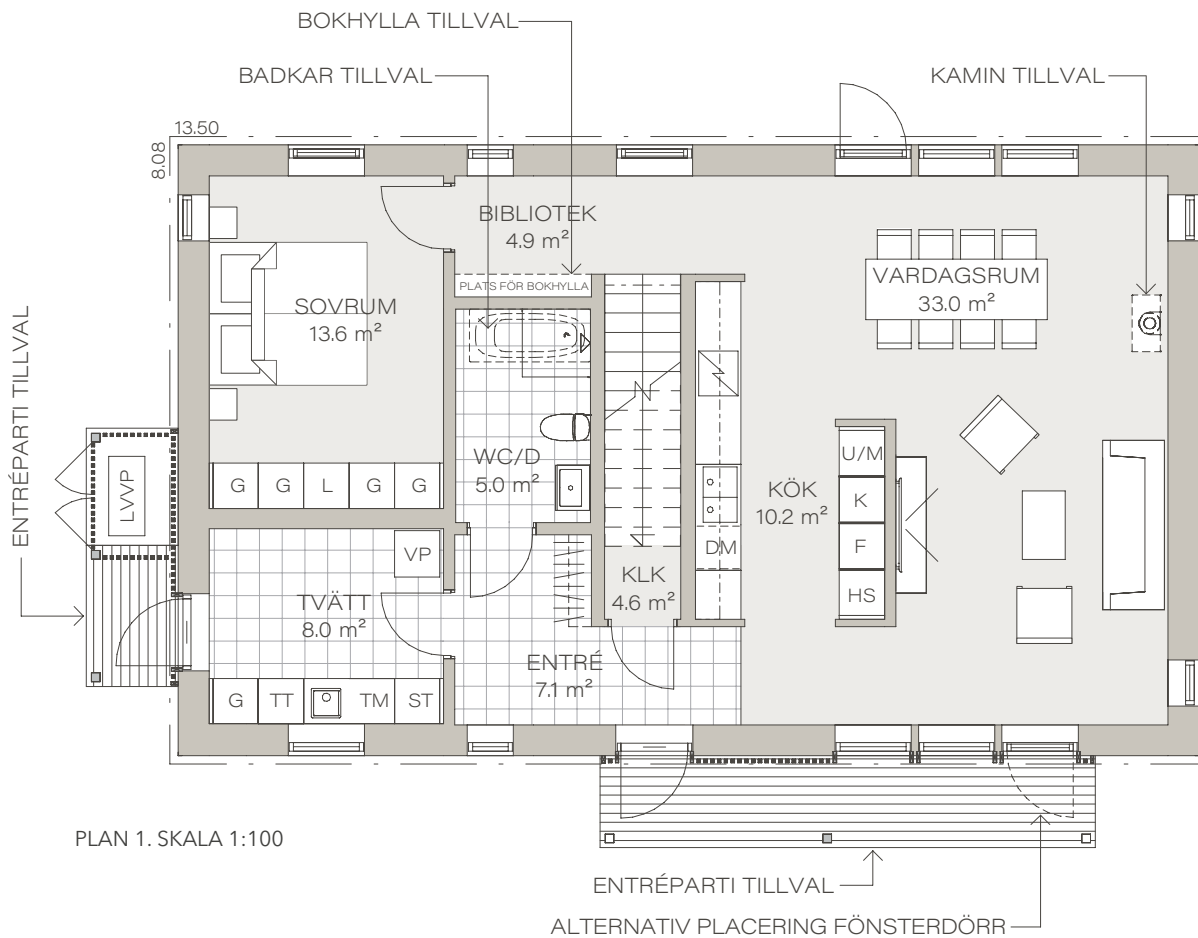

LÅT DIG INSPIRERAS AV:

Atmosfär 156

Atmosfär 156 är ett stilfullt 1,5-planshus med mycket rymd och ljusinsläpp från flera håll i alla rum. Huset är skapat utifrån vad vardagen kräver med stor flexibilitet och mycket förvaring. Här behöver du inte sakna någonting.

TYP:	1,5-PLAN
INVÄNDIG YTA:	156,2 m²
PLAN 1:	92 m²
PLAN 2:	64,2 m²
ANTAL RUM:	6
VARAV SOVRUM:	4

Planlösning

PLAN 1. SKALA 1:100

Planlösning

PLAN 2. SKALA 1:100