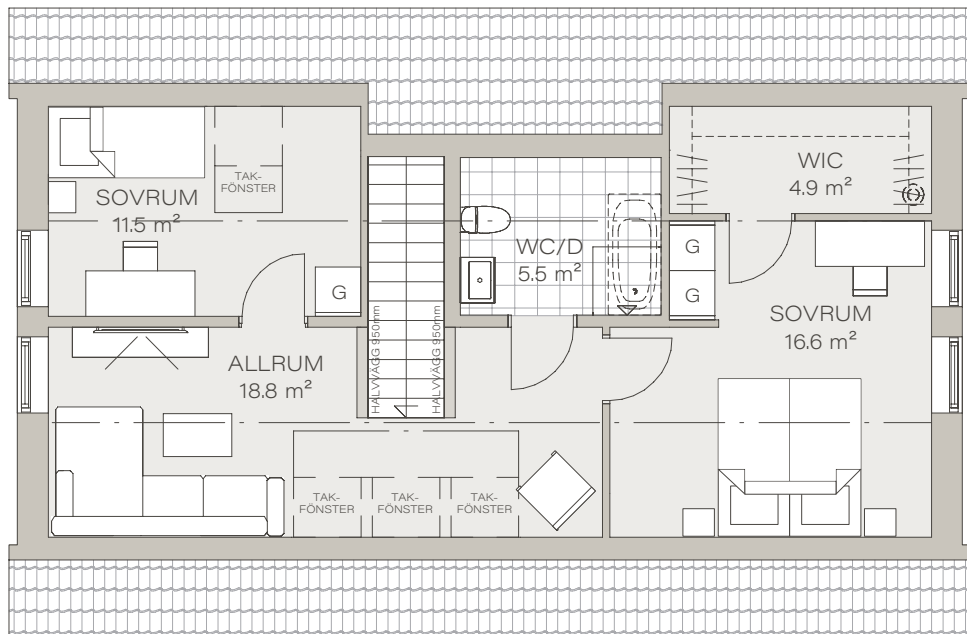

LÅT DIG INSPIRERAS AV:

Atmosfär 144

Välkommen till ett smart 1,5-planshus som rymmer det mesta i livet. Den semiöppna planlösningen ger naturliga rörelser i huset och de långa perspektiven skapar luftighet och rymd.

TYP:	1,5-PLAN
INVÄNDIG YTA:	144,2 m²
PLAN 1:	84,8 m²
PLAN 2:	59,4 m²
ANTAL RUM:	5
VARAV SOVRUM:	3

Planlösning

Planlösning

PLAN 2. SKALA 1:100