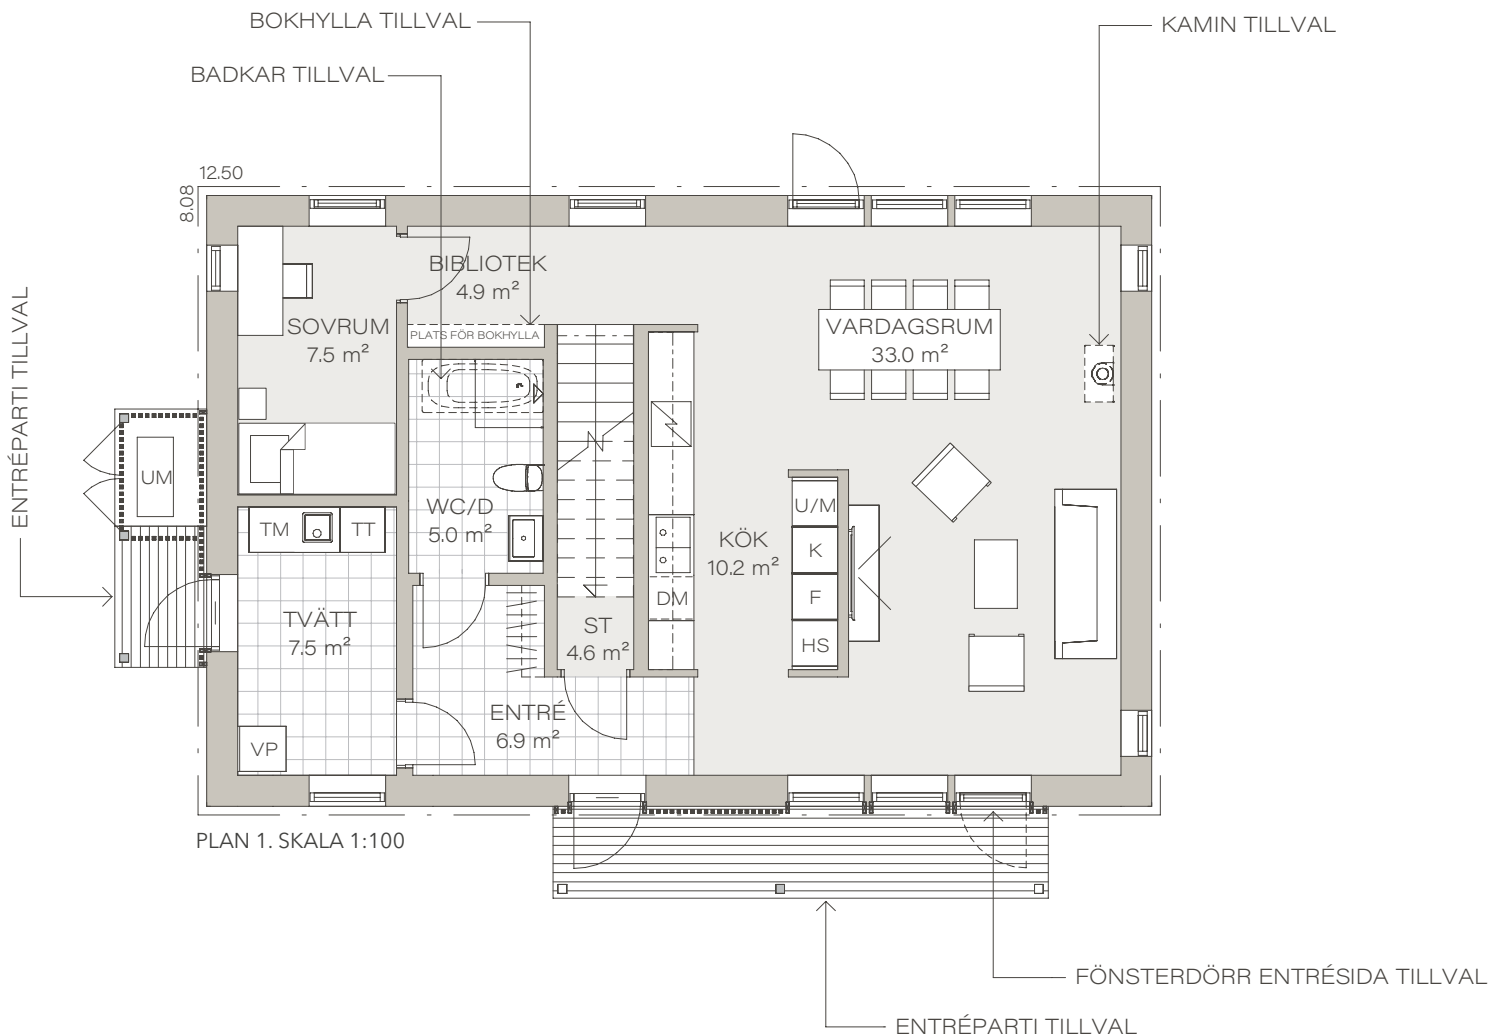

LÅT DIG INSPIRERAS AV:

Atmosfär 144

Välkommen till ett smart 1,5-planshus som rymmer det mesta i livet. Den semiöppna planlösningen ger naturliga rörelser i huset och de långa perspektiven skapar luftighet och rymd.

TYP:	1,5-PLAN
INVÄNDIG YTA:	144,2 m²
PLAN 1:	84,8 m²
PLAN 2:	59,4 m²
ANTAL RUM:	5
VARAV SOVRUM:	3

Planlösning

Planlösning

PLAN 2. SKALA 1:100