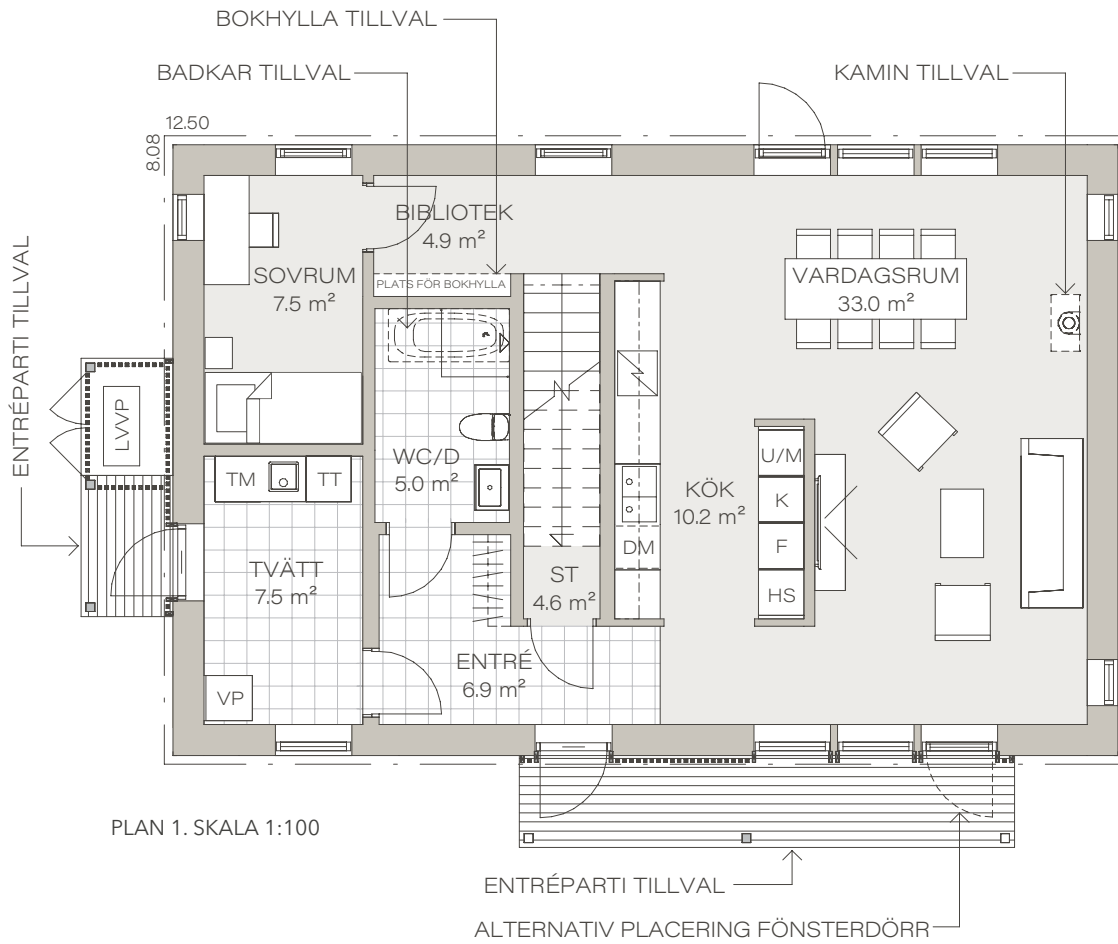

LÅT DIG INSPIRERAS AV:

Atmosfär 144

Välkommen till ett smart 1,5-planshus som rymmer det mesta i livet. Den semiöppna planlösningen ger naturliga rörelser i huset och de långa perspektiven skapar luftighet och rymd.

TYP:	1,5-PLAN
INVÄNDIG YTA:	144,2 m²
PLAN 1:	84,8 m²
PLAN 2:	59,4 m²
ANTAL RUM:	5
VARAV SOVRUM:	3

Planlösning

Planlösning

PLAN 2. SKALA 1:100