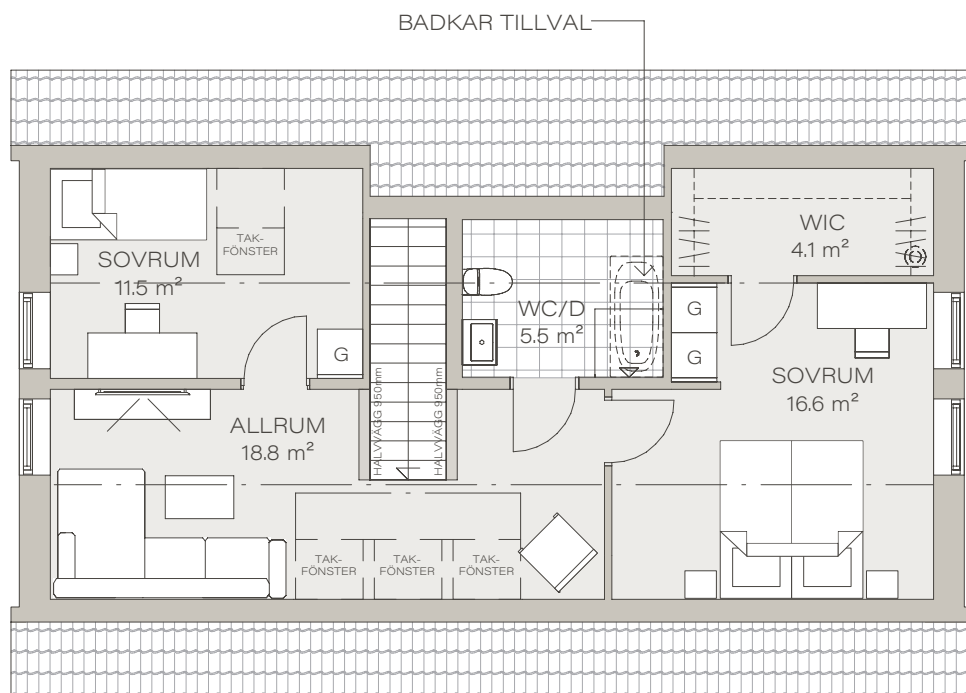

LÅT DIG INSPIRERAS AV:

Atmosfär 144

Välkommen till ett smart 1,5-planshus som rymmer det mesta i livet. Den semiöppna planlösningen ger naturliga rörelser i huset och de långa perspektiven skapar luftighet och rymd.

TYP:	1,5-PLAN
INVÄNDIG YTA:	144,2 m²
PLAN 1:	84,8 m²
PLAN 2:	59,4 m²
ANTAL RUM:	5
VARAV SOVRUM:	3

Planlösning

Planlösning

PLAN 2. SKALA 1:100