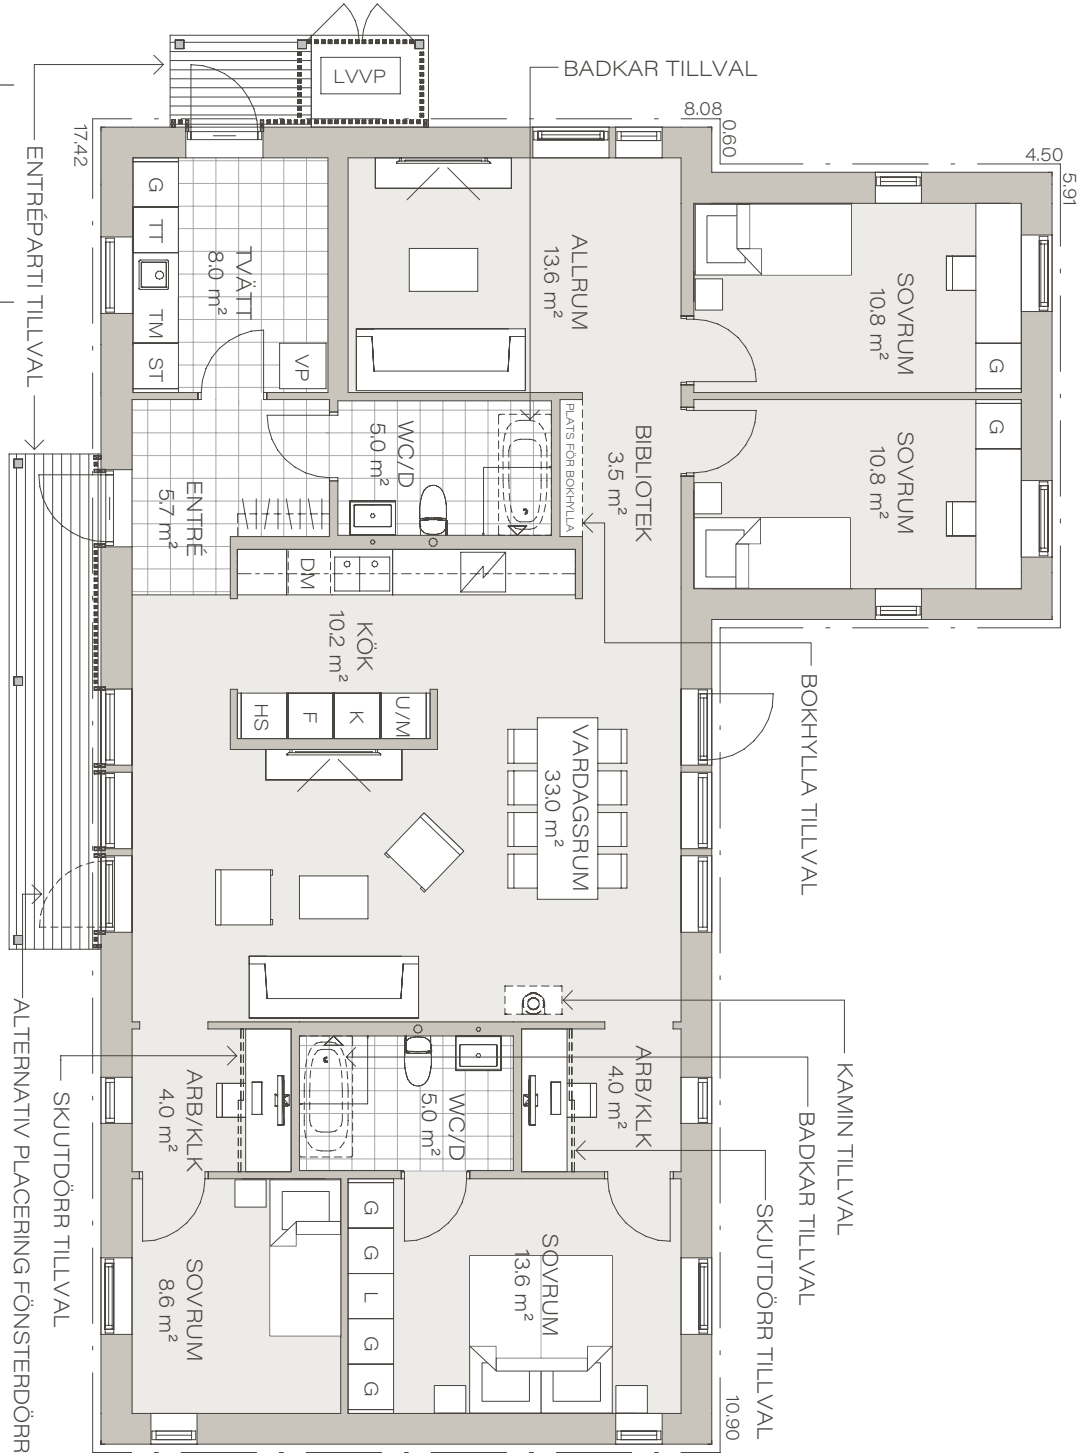

LÅT DIG INSPIRERAS AV:

Atmosfär 143

Med ett vinkelhus får du mycket yta, också på en mindre tomt. Dessutom ger vinkeln något extra till utemiljön. Kliv in i ett smart hus med allt du behöver, så väl smart förvaringsyta som de funktioner vardagen kräver.

TYP: **1-PLAN**

INVÄNDIG YTA: **143,4 m²**

ANTAL RUM: **7**

VARAV SOVRUM: **4**

Fiskarhedenvillan®

Planlösning

PLAN 1. SKALA 1:100