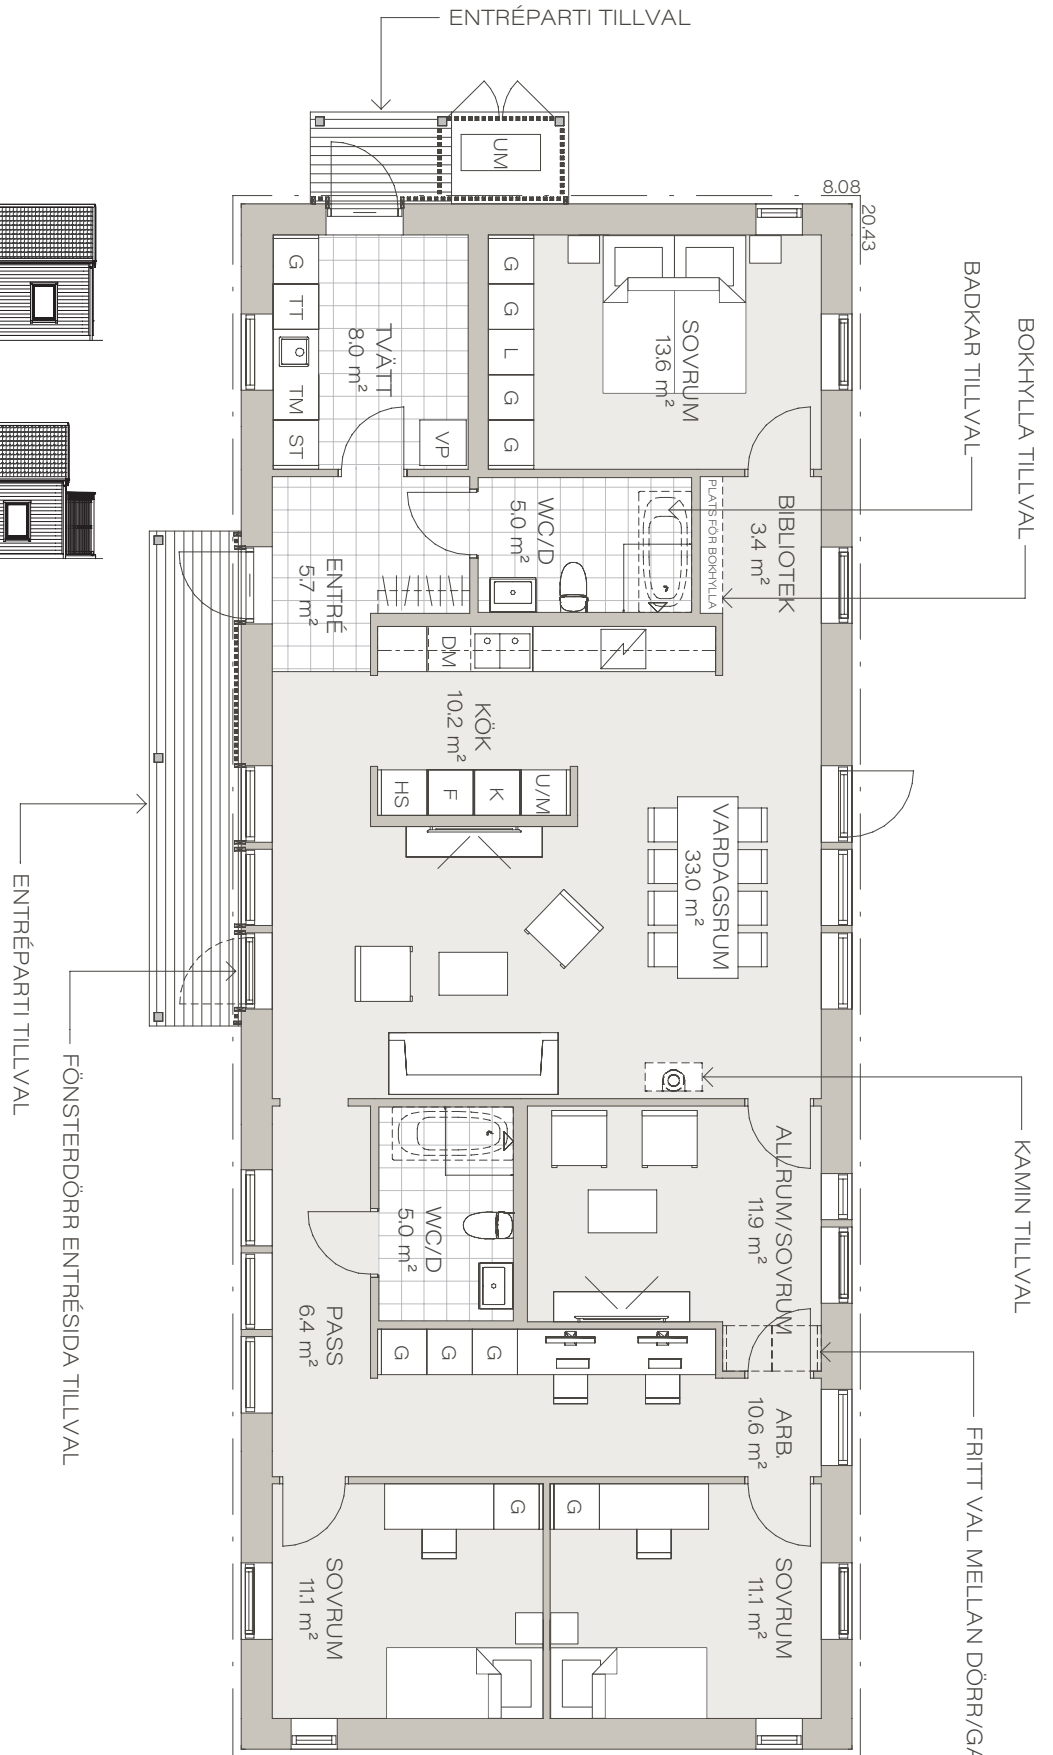

LÅT DIG INSPIRERAS AV:

Atmosfär 142

Låt ditt hem utvecklas i takt med att familjen gör det. **Atmosfär 142** är ett välplanerat hus, optimerat för att fungera hela livet. Det extra allrummet och en rejäl arbetsplats med stort ljusinsläpp sätter guldkant på vardagen.

TYP: **1-PLAN**

INVÄNDIG YTA: **142,4 m²**

ANTAL RUM: **5,5**

VARAV SOVRUM: **4**

Fiskarhedenvillan®

Planlösning

PLAN 1. SKALA 1:100