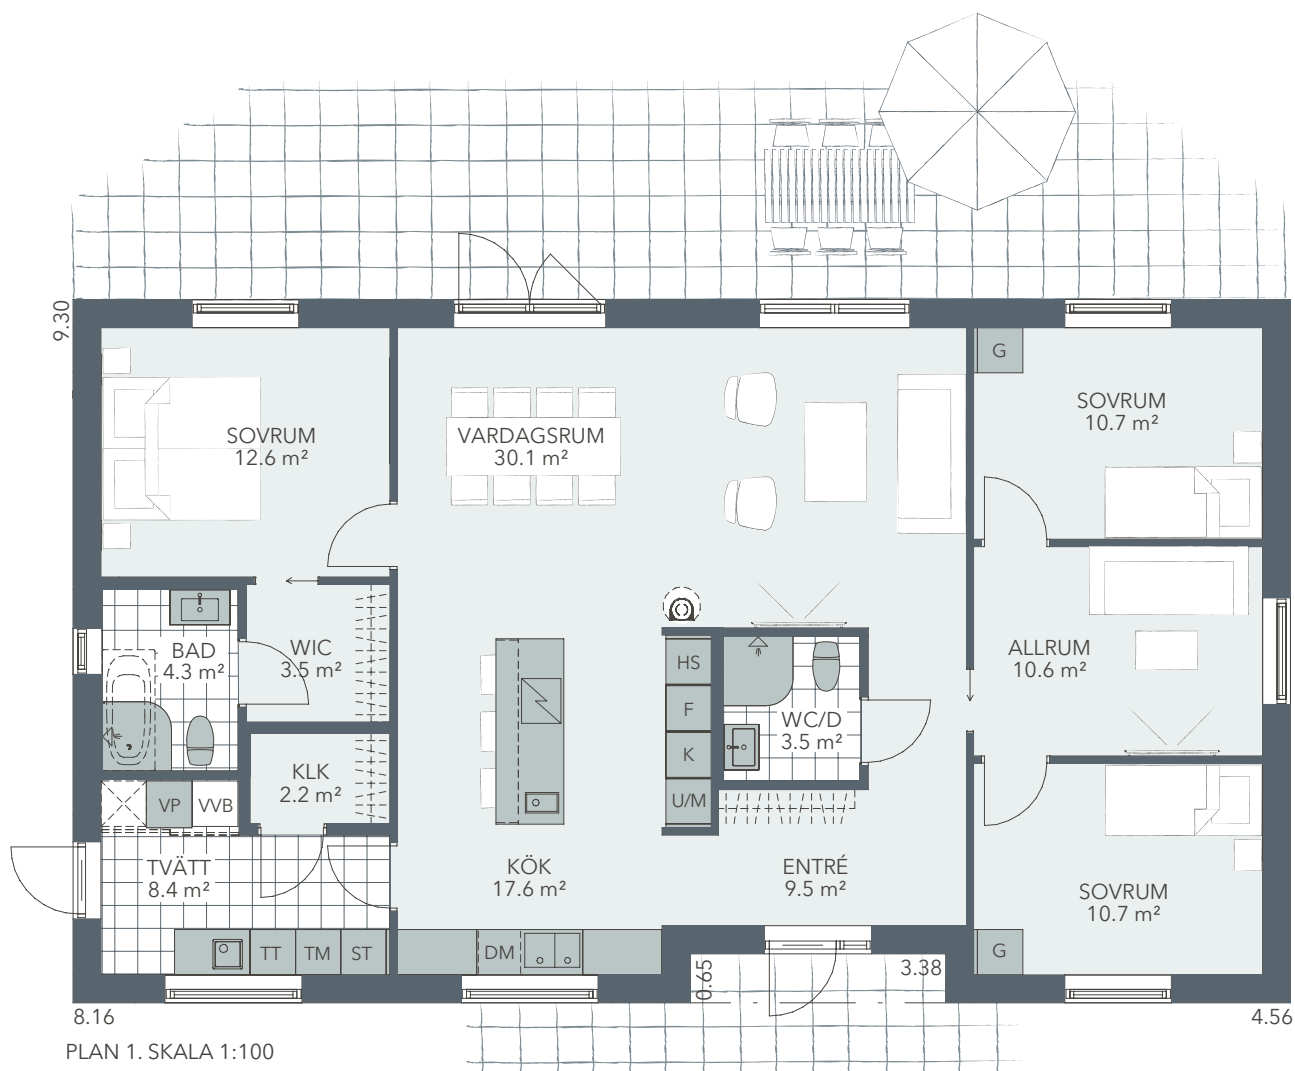

Den välkomnande entrén rymmer gott om ytterkläder och öppnar sig effektivt mot resten av huset. Den stora köksön är husets naturliga samlingsplats med plats för både matlagning och läsläsning. Trädgården nås via vardagsrummets helglasade pardörrar.

TYP:	<b>1-PLAN</b>
INVÄNDIG YTA:	<b>128,8 m<sup>2</sup></b>
ANTAL RUM:	<b>5</b>
VARAV SOVRUM:	<b>3</b>

# Planlösning

30°