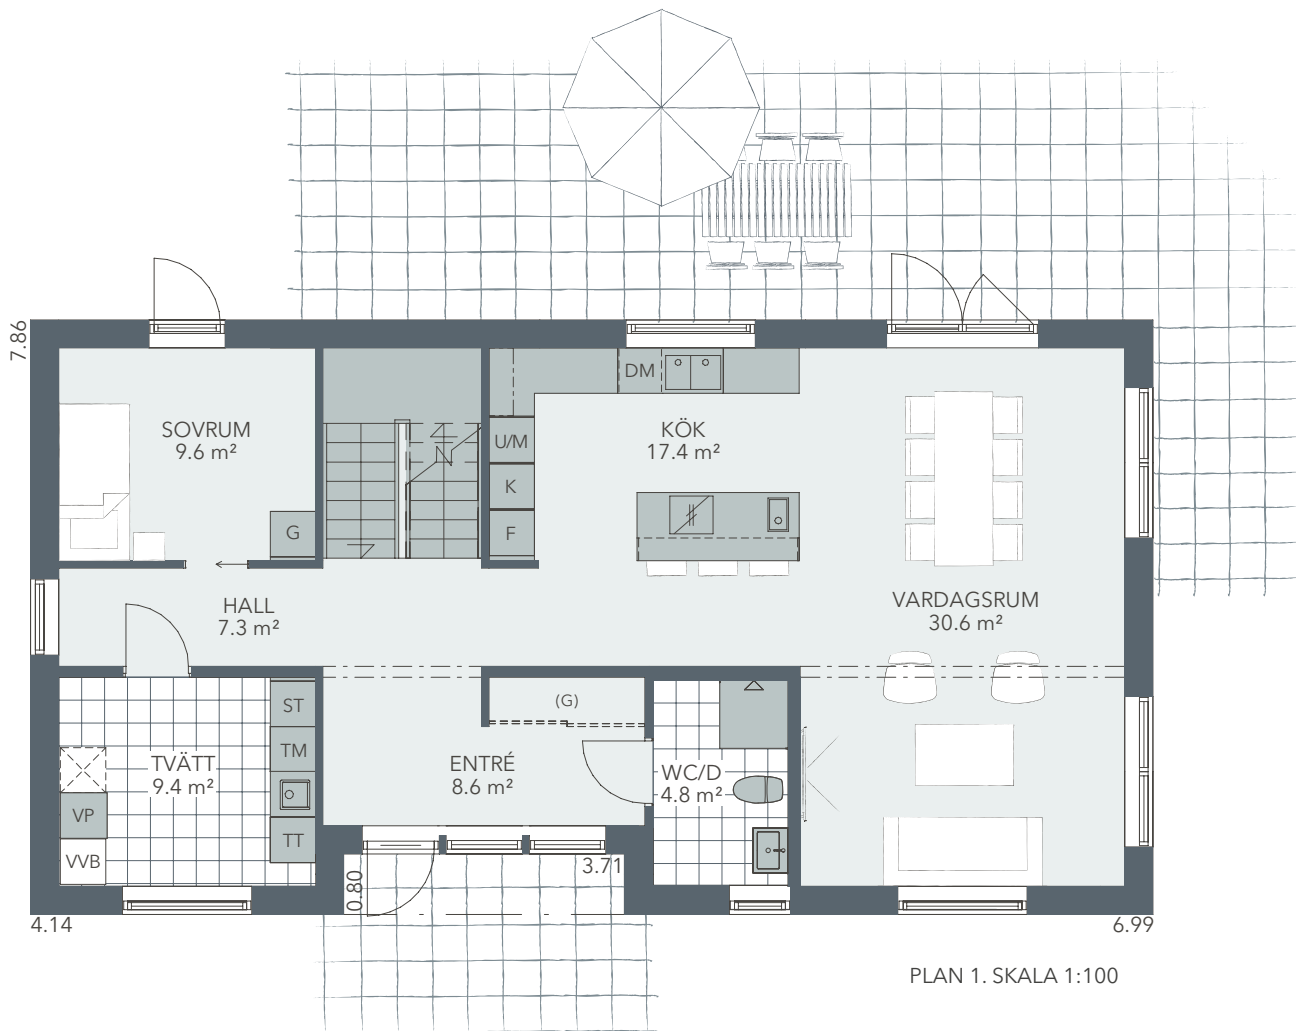

Planlösning