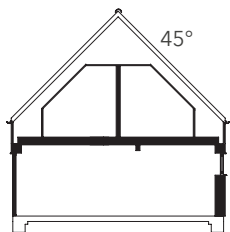

Planlösning