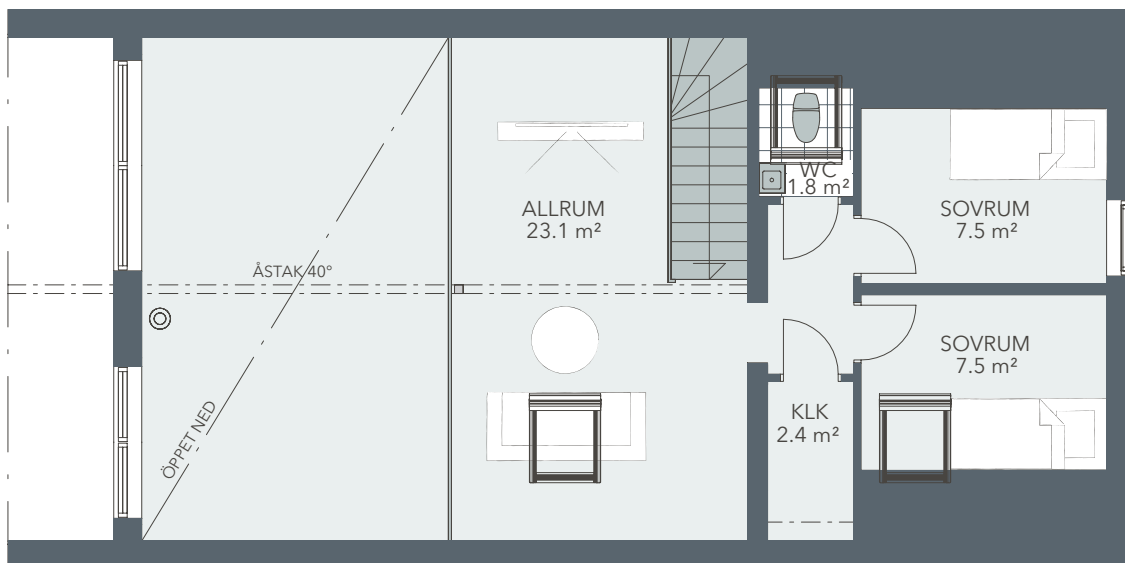

LÅT DIG INSPIRERAS AV:

Runn

Runn är ett modernt och stilfullt ladhus med en effektivt inramad gavel med stora fönsterpartier som passar lika bra i fjällen som vid kusten eller placerad i vacker inlandsnatur. Gavelns inramning skapar både en exteriör rumslighet samtidigt som den skyddar fönsterpartierna från både regn och direkt solljus under dygnets varmaste timmar.

| | |
|---------------|----------------------------|
| TYP: | 1,5-PLAN |
| INVÄNDIG YTA: | 123,9 m² |
| PLAN 1: | 85,0 m² |
| PLAN 2: | 38,9 m² |
| ANTAL RUM: | 6 |
| VARAV SOVRUM: | 4 |

Planlösning

PLAN 2. SKALA 1:100

PLAN 1. SKALA 1:100