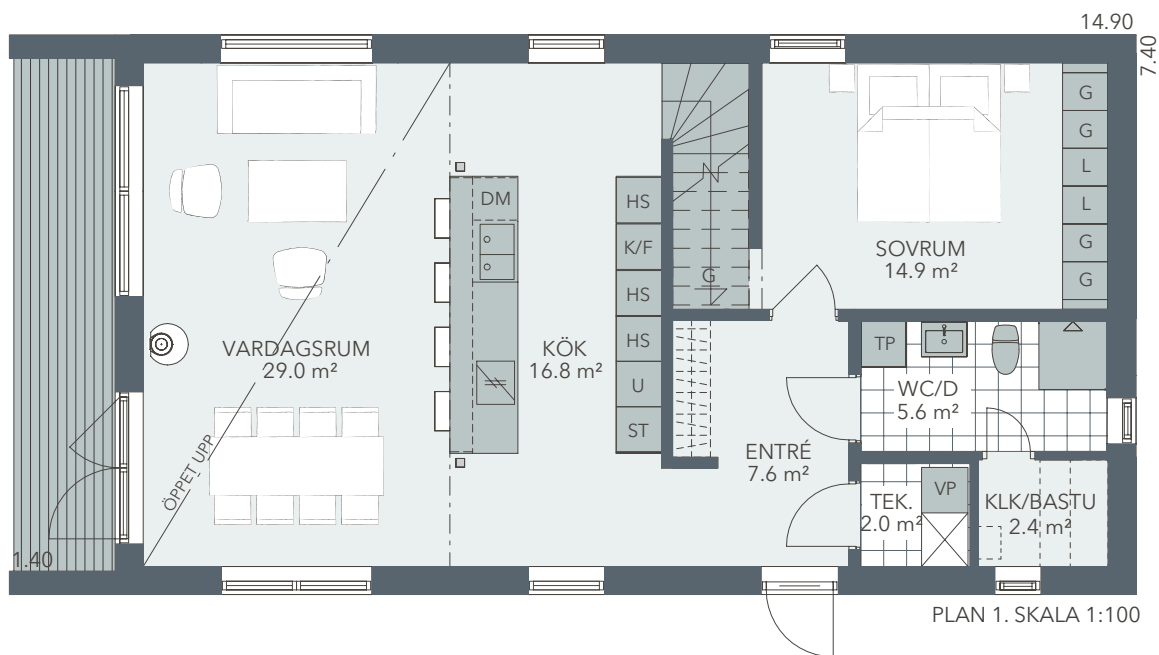

| | |
|---------------|----------------------------|
| TYP: | 1,5-PLAN |
| INVÄNDIG YTA: | 123,9 m² |
| PLAN 1: | 85,0 m² |
| PLAN 2: | 38,9 m² |
| ANTAL RUM: | 6 |
| VARAV SOVRUM: | 4 |

Planlösning

PLAN 2. SKALA 1:100

PLAN 1. SKALA 1:100