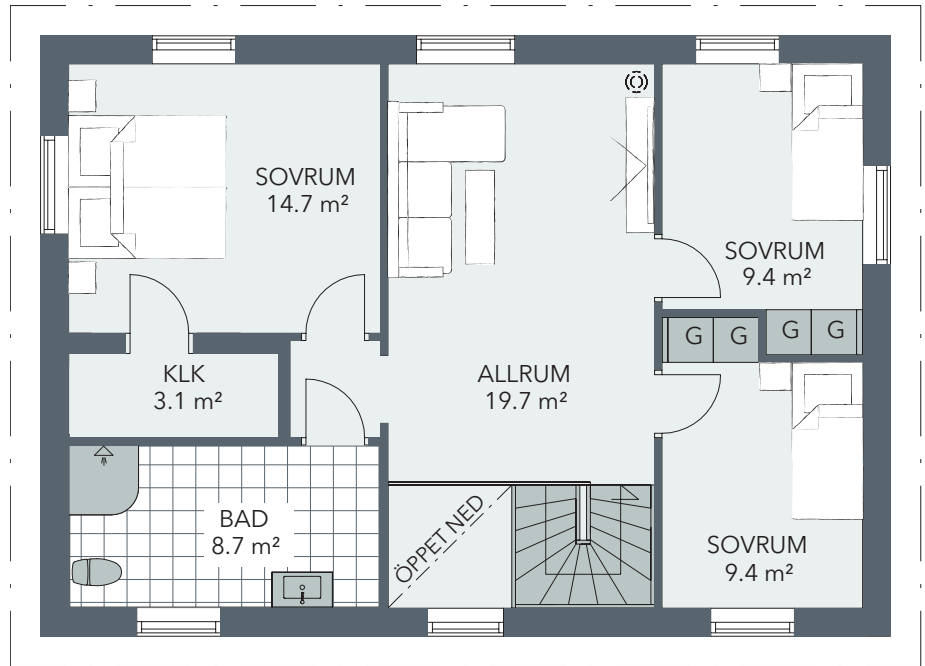

LÅT DIG INSPIRERAS AV:

Tidlös 05

Fiskarhedenvillan

Tidlös 05

Tidlös 05 är ett 2-planshus med stor karaktär som rymms på en liten yta. Huset har två fulla våningsplan som upplevs redan i entrén via ljusschaktet som skapar en känsla av rymd och en nyfikenhet för vad resten av huset har att erbjuda.

TYP:	2-PLAN
INVÄNDIG YTA:	151,2 m²
PLAN 1:	75,6 m²
PLAN 2:	75,6 m²
ANTAL RUM:	6
VARAV SOVRUM:	4

Planlösning

PLAN 2. SKALA 1:100

PLAN 1. SKALA 1:100