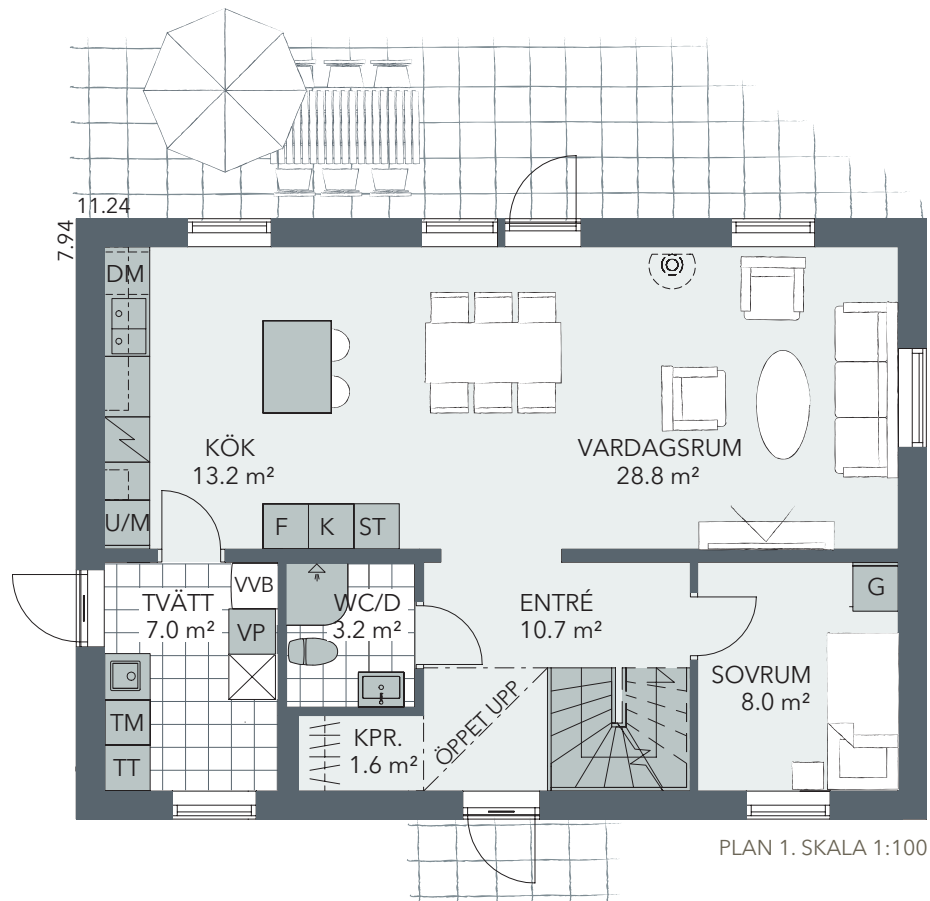

LÅT DIG INSPIRERAS AV:

Tidlös 05

Fiskarhedenvillan

Tidlös 05

Tidlös 05 är ett 2-planshus med stor karaktär som rymms på en liten yta. Huset har två fulla våningsplan som upplevs redan i entrén via ljusschaktet som skapar en känsla av rymd och en nyfikenhet för vad resten av huset har att erbjuda.

TYP:	2-PLAN
INVÄNDIG YTA:	151,2 m²
PLAN 1:	75,6 m²
PLAN 2:	75,6 m²
ANTAL RUM:	6
VARAV SOVRUM:	4

Planlösning

PLAN 2. SKALA 1:100

PLAN 1. SKALA 1:100