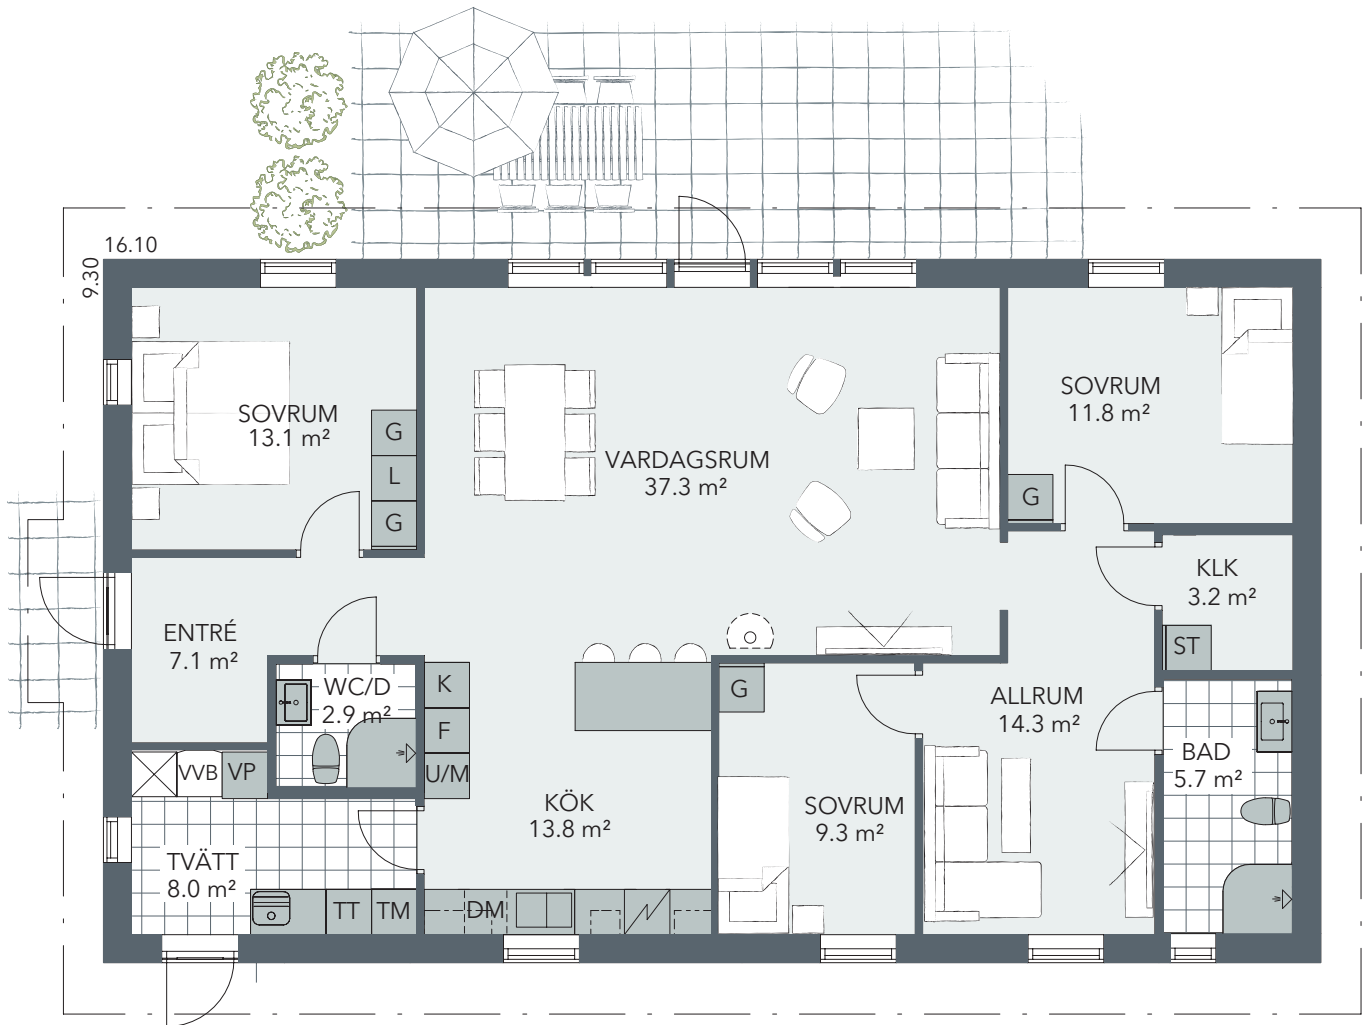

LÅT DIG INSPIRERAS AV:

Tidlös 02

Fiskarhedenvillan

Tidlös 02

Tidlös 02 är ett 1-planshus som på sina 131,5 väldisponerade kvadratmeter rymmer många praktiska funktioner. Den gavelplacerade entrén gör huset extra lämpligt för placering på smalare tomter där det annars kan vara svårt att rymma både hus och garage.

Vi på Fiskarhedenvillan strävar alltid efter att du som kund ska bli så nöjd som möjligt med ditt nya hus, och hjälper gärna dig med att designa just ditt drömhushus. Det här är vår standard-modell av huset **Tidlös 02**, men alla våra kunder designar sina hus olika. Det här produktbladet är framtaget för att ge dig inspiration om hur huset kan byggas om.

TYP:	1-PLAN
INVÄNDIG YTA:	131,5 m²
ANTAL RUM:	5
VARAV SOVRUM:	3

Planlösning

PLAN 1. SKALA 1:100