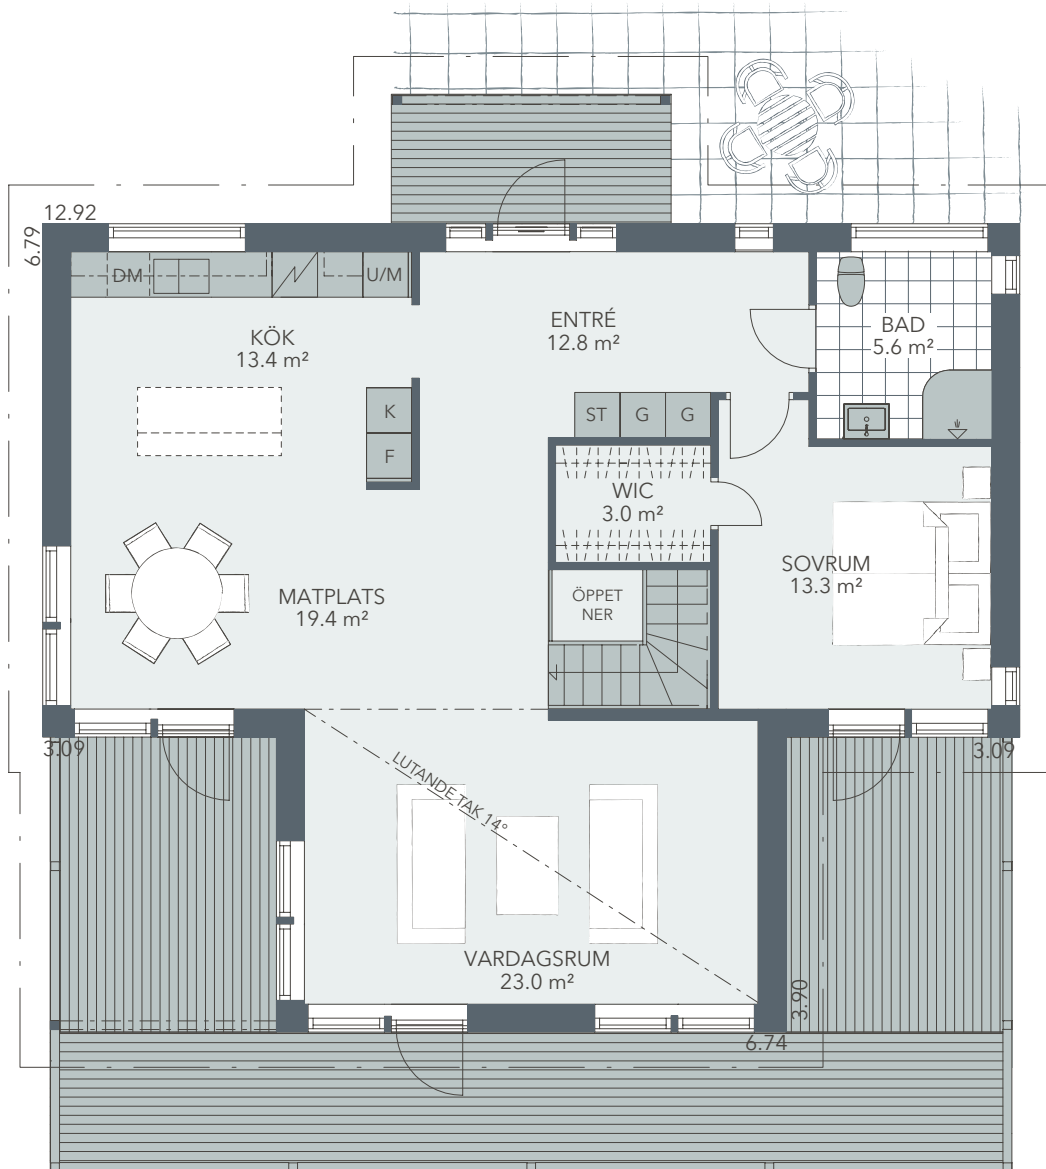

TYP: **SLUTTNINGSHUS**

INVÄNDIG YTA: **191,8 m<sup>2</sup>**

PLAN 1: **95,9 m<sup>2</sup>**

PLAN 2: **95,9 m<sup>2</sup>**

ANTAL RUM: **7**

VARAV SOVRUM: **4**

# Planlösning

ÖVRE PLAN. SKALA 1:100

# Planlösning

SLUTTNINGSPLAN. SKALA 1:100