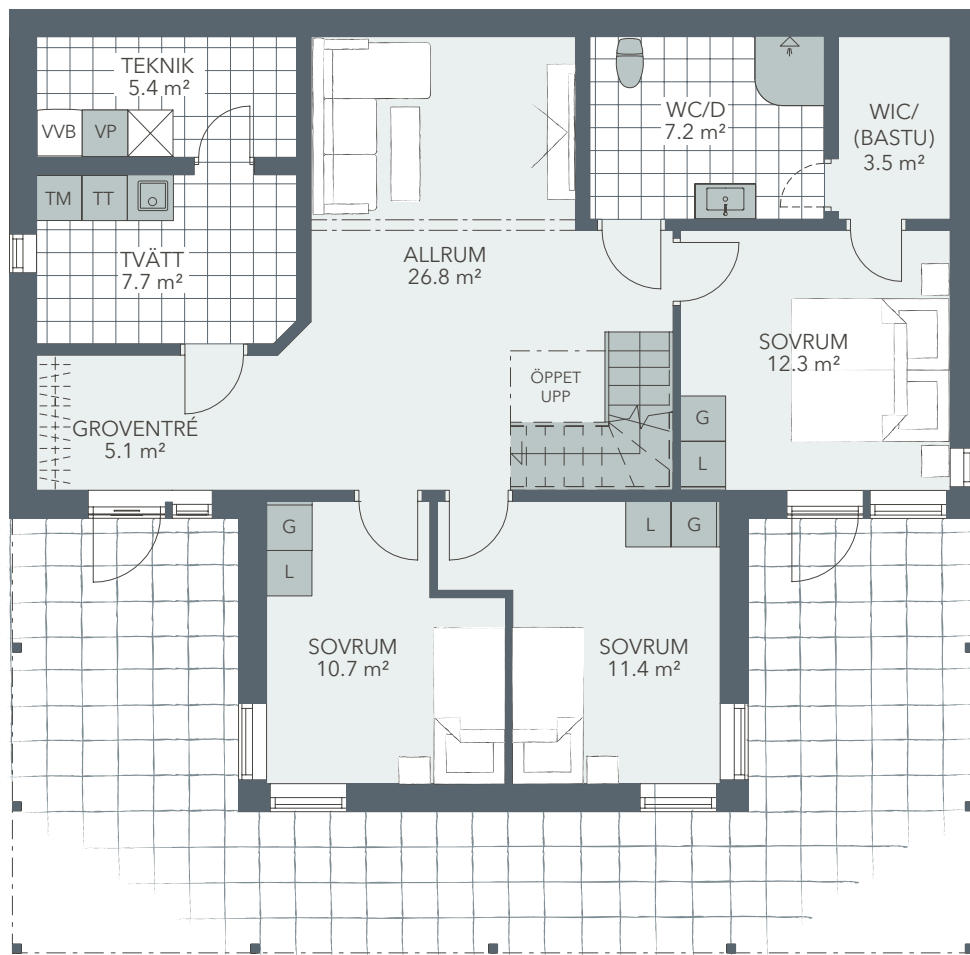

TYP: **SLUTTNINGSHUS**

INVÄNDIG YTA: **191,8 m<sup>2</sup>**

PLAN 1: **95,9 m<sup>2</sup>**

PLAN 2: **95,9 m<sup>2</sup>**

ANTAL RUM: **7**

VARAV SOVRUM: **4**

# Planlösning

ÖVRE PLAN. SKALA 1:100

# Planlösning

SLUTTNINGSPLAN. SKALA 1:100