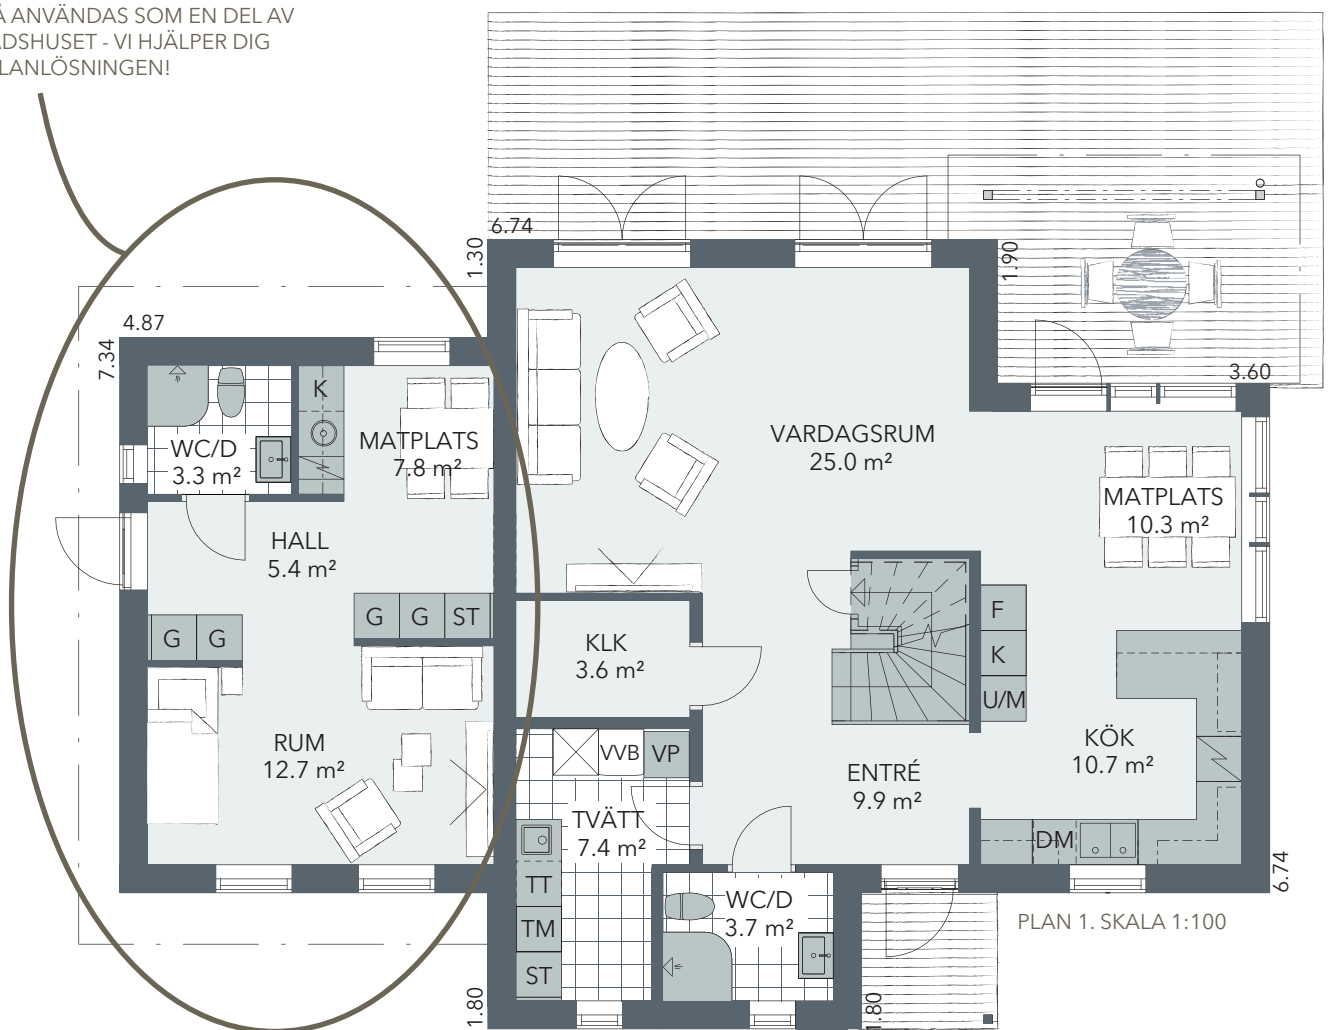

LÅT DIG INSPIRERAS AV:

Koltrasten

Fiskarhedenvillan

Koltrasten

Koltrasten är ett intressant hus med tre individuella huskroppar som ger en spännande och vacker fasad. Huset har fantastiska möjligheter att påverka planlösningen och sättet att disponera ytorna efter eget tycke och smak.

TYP:	2-PLAN
INVÄNDIG YTA:	186,8 m²
PLAN 1:	76,6 m²
YTA PÅ UTHYRNINGSEDEL:	30,4 m²
PLAN 2:	79,8 m²
ANTAL RUM:	6
VARAV SOVRUM:	4
UTHYRNINGSEDEL:	1

Planlösning

DEN HÄR UTHYRNINGSDELEN KAN
OCKSÅ ANVÄNDAS SOM EN DEL AV
BOSTADSHUSET - VI HJÄLPER DIG
MED PLANLÖSNINGEN!

Planlösning