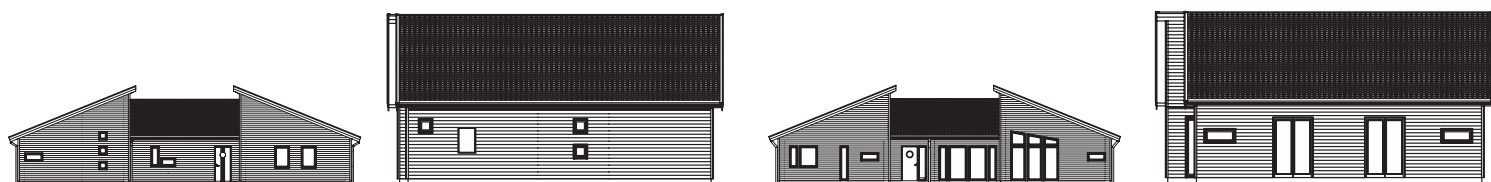

LÅT DIG INSPIRERAS AV:

Briljanten

Fiskarhedenvillan®

Briljanten

Briljanten är ett 1-planshus med en distinkt modern karaktär där exteriören präglas av ett dynamiskt linjespel där huskroppens båda flyglar med uppåtsträvande taklinjer balanseras av mittskeppets rena fasadytor. Det indragna entrépartiet bildar en naturlig takad entré utan att inkräkta på det rena formspråket.

Vi på Fiskarhedenvillan strävar alltid efter att du som kund ska bli så nöjd som möjligt med ditt nya hus, och hjälper gärna dig med att designa just ditt drömhushus. Det här är vår standard-modell av huset **Briljanten**, men alla våra kunder designar sina hus olika. Det här produktbladet är framtaget för att ge dig inspiration om hur huset kan byggas om.

TYP:	1-PLAN
INVÄNDIG YTA:	165,6 m²
ANTAL RUM:	7
VARAV SOVRUM:	4

Planlösning

PLAN 1. SKALA 1:100