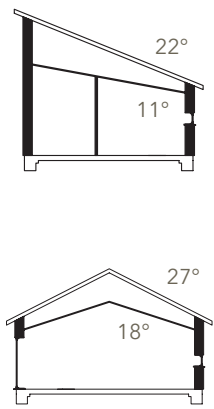

LÅT DIG INSPIRERAS AV:

Briljanten

Fiskarhedenvillan®

Briljanten

Briljanten är ett 1-planshus med en distinkt modern karaktär där exteriören präglas av ett dynamiskt linjespel där huskroppens båda flyglar med uppåtsträvande taklinjer balanseras av mittskeppets rena fasadytor. Det indragna entrépartiet bildar en naturlig takad entré utan att inkräkta på det rena formspråket.

TYP:	1-PLAN
INVÄNDIG YTA:	165,6 m²
ANTAL RUM:	7
VARAV SOVRUM:	4

Planlösning

PLAN 1. SKALA 1:100