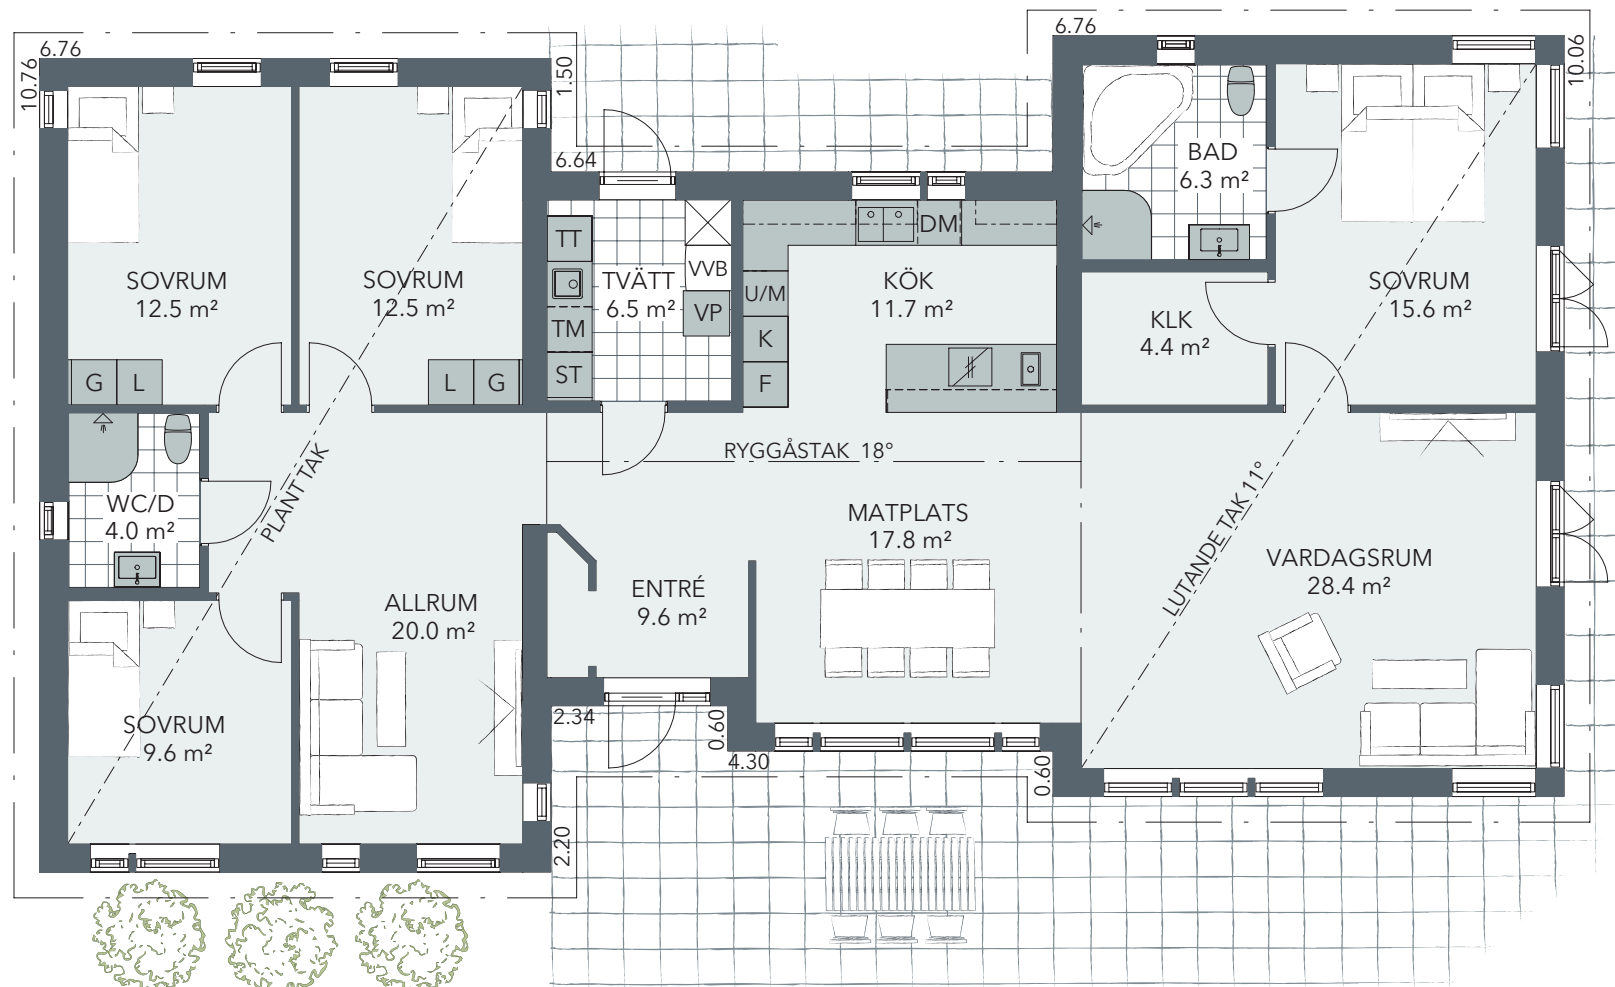

LÅT DIG INSPIRERAS AV:

Briljanten

Fiskarhedenvillan®

Briljanten

Briljanten är ett 1-planshus med en distinkt modern karaktär där exteriören präglas av ett dynamiskt linjespel där huskroppens båda flyglar med uppåtsträvande taklinjer balanseras av mittskeppets rena fasadytor. Det indragna entrépartiet bildar en naturlig takad entré utan att inkräkta på det rena formspråket.

TYP:	1-PLAN
INVÄNDIG YTA:	165,6 m²
ANTAL RUM:	7
VARAV SOVRUM:	4

Planlösning

PLAN 1. SKALA 1:100