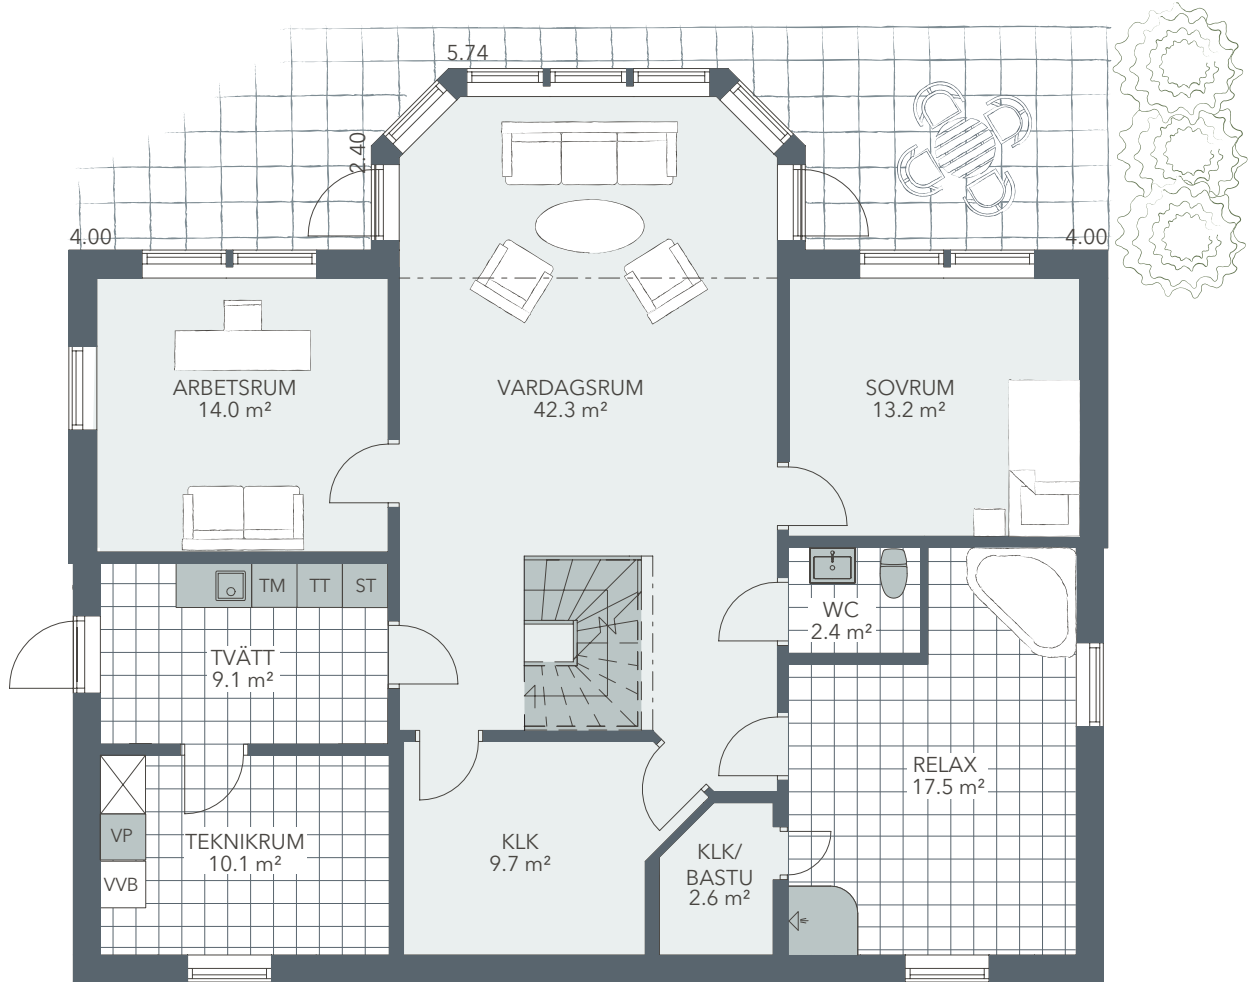

LÅT DIG INSPIRERAS AV: Berguven

Berguven är ett praktfullt sluttningshus i två plan, en prydnad för varje tomt med de rätta förutsättningarna. Huset erbjuder allt du kan önska av ett modernt boende som ljus, rymd, generösa sällskapsytor, ett stort antal sovrum, en egen relaxavdelning och en härlig takad terrass.

TYP: **SLUTTNINGSHUS**

INVÄNDIG YTA: **244,2 m²**

PLAN 1: **117,0 m²**

PLAN 2: **127,2 m²**

ANTAL RUM: **7**

VARAV SOVRUM: **5**

Planlösning

ENTRÉPLAN. SKALA 1:100

Planlösning

SLUTTINGSPLAN. SKALA 1:100