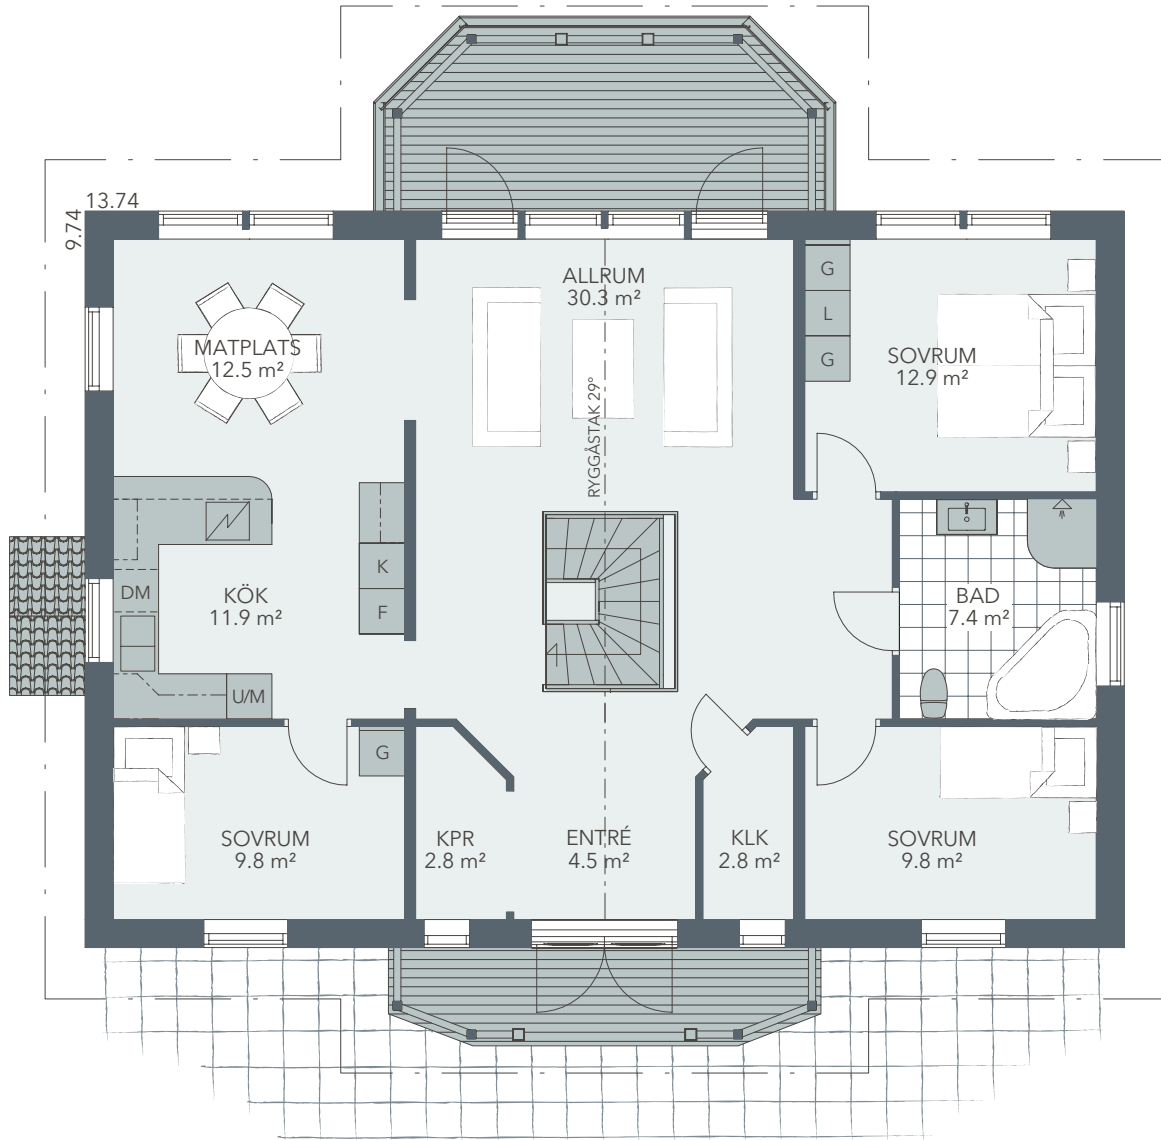

LÅT DIG INSPIRERAS AV: Berguven

Berguven är ett praktfullt sluttningshus i två plan, en prydnad för varje tomt med de rätta förutsättningarna. Huset erbjuder allt du kan önska av ett modernt boende som ljus, rymd, generösa sällskapsytor, ett stort antal sovrum, en egen relaxavdelning och en härlig takad terrass.

TYP: **SLUTTNINGSHUS**

INVÄNDIG YTA: **244,2 m²**

PLAN 1: **117,0 m²**

PLAN 2: **127,2 m²**

ANTAL RUM: **7**

VARAV SOVRUM: **5**

Planlösning

ENTRÉPLAN. SKALA 1:100

Planlösning

SLUTTINGSPLAN. SKALA 1:100