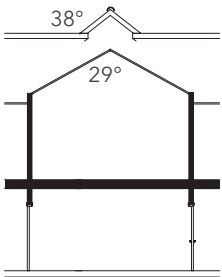

TYP: **SLUTTNINGSHUS**

INVÄNDIG YTA: **244,2 m²**

PLAN 1: **117,0 m²**

PLAN 2: **127,2 m²**

ANTAL RUM: **7**

VARAV SOVRUM: **5**

Planlösning

ENTRÉPLAN. SKALA 1:100

Planlösning

SLUTTINGSPLAN. SKALA 1:100